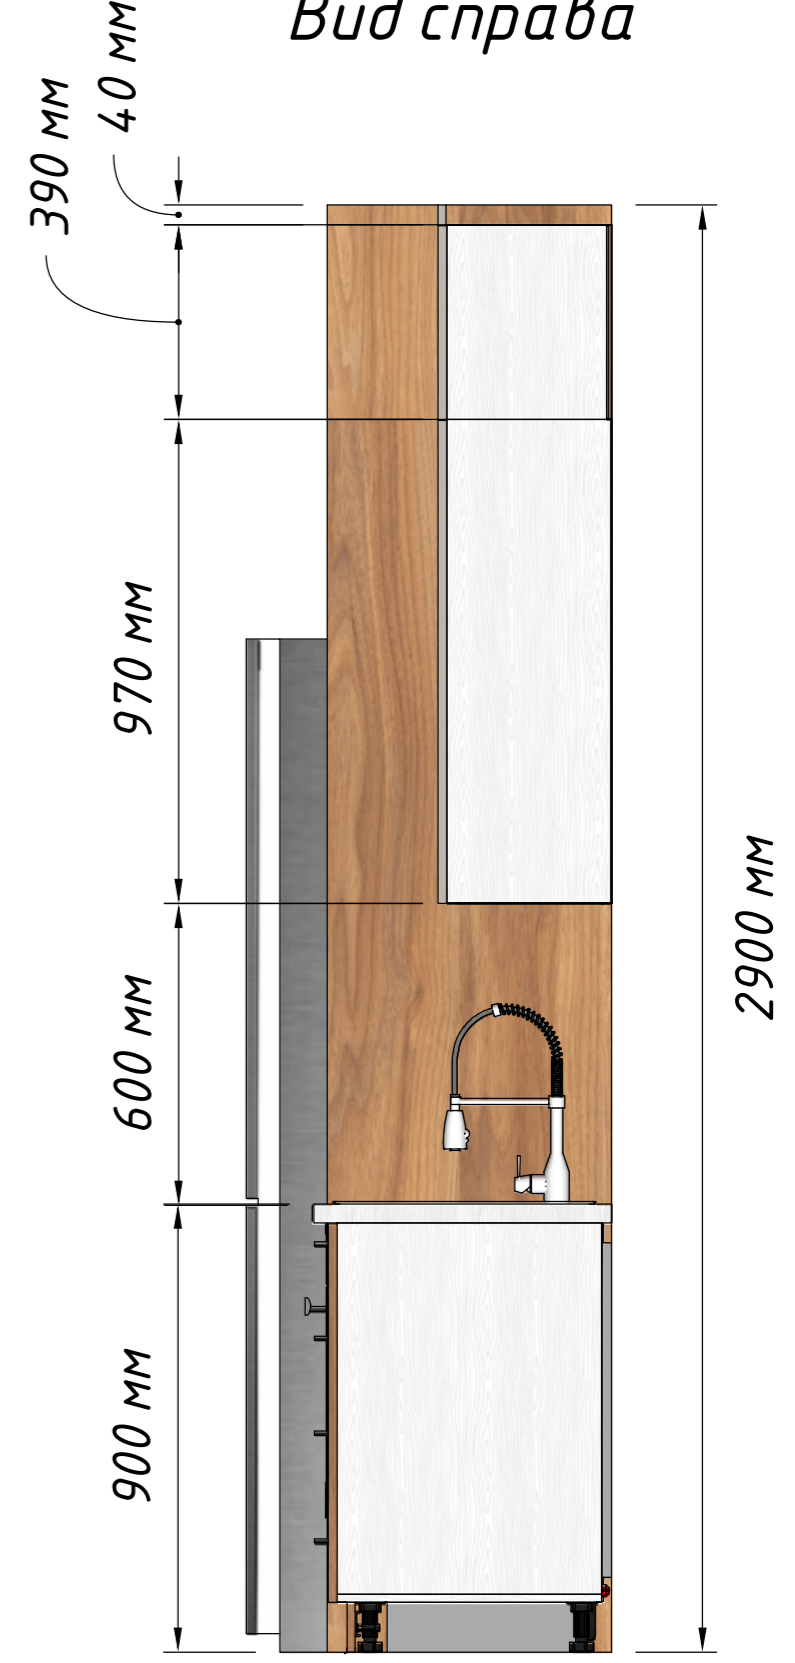

Вид слева

Вид справа

Щиты на подпятниках h=4 мм

РАЗМЕРЫ БУДУТ СКОРРЕКТИРОВАНЫ ПОСЛЕ КОНТРОЛЬНОГО ЗАМЕРА

СУММА: 1050000

КУХНЯ+ОБШИВКА

ДЕМО

В МЕСТАХ СОЕДИНЕНИЙ ДОПУСКАЕТСЯ ИСПОЛЬЗОВАНИЕ BLUM-СТЯЖЕК

Корпус: ЛДСП Белый
Фасад: ЛДСП Орех Мармара/
МДФ крашенный RAL 7044
Фурнитура: Blum (Австрия)

Клиент: Асель Мырзабиева
Адрес: Пр. Тауелсиздик, 23
Mugager, жилой комплекс
Телефон: 8 702 999 37 15