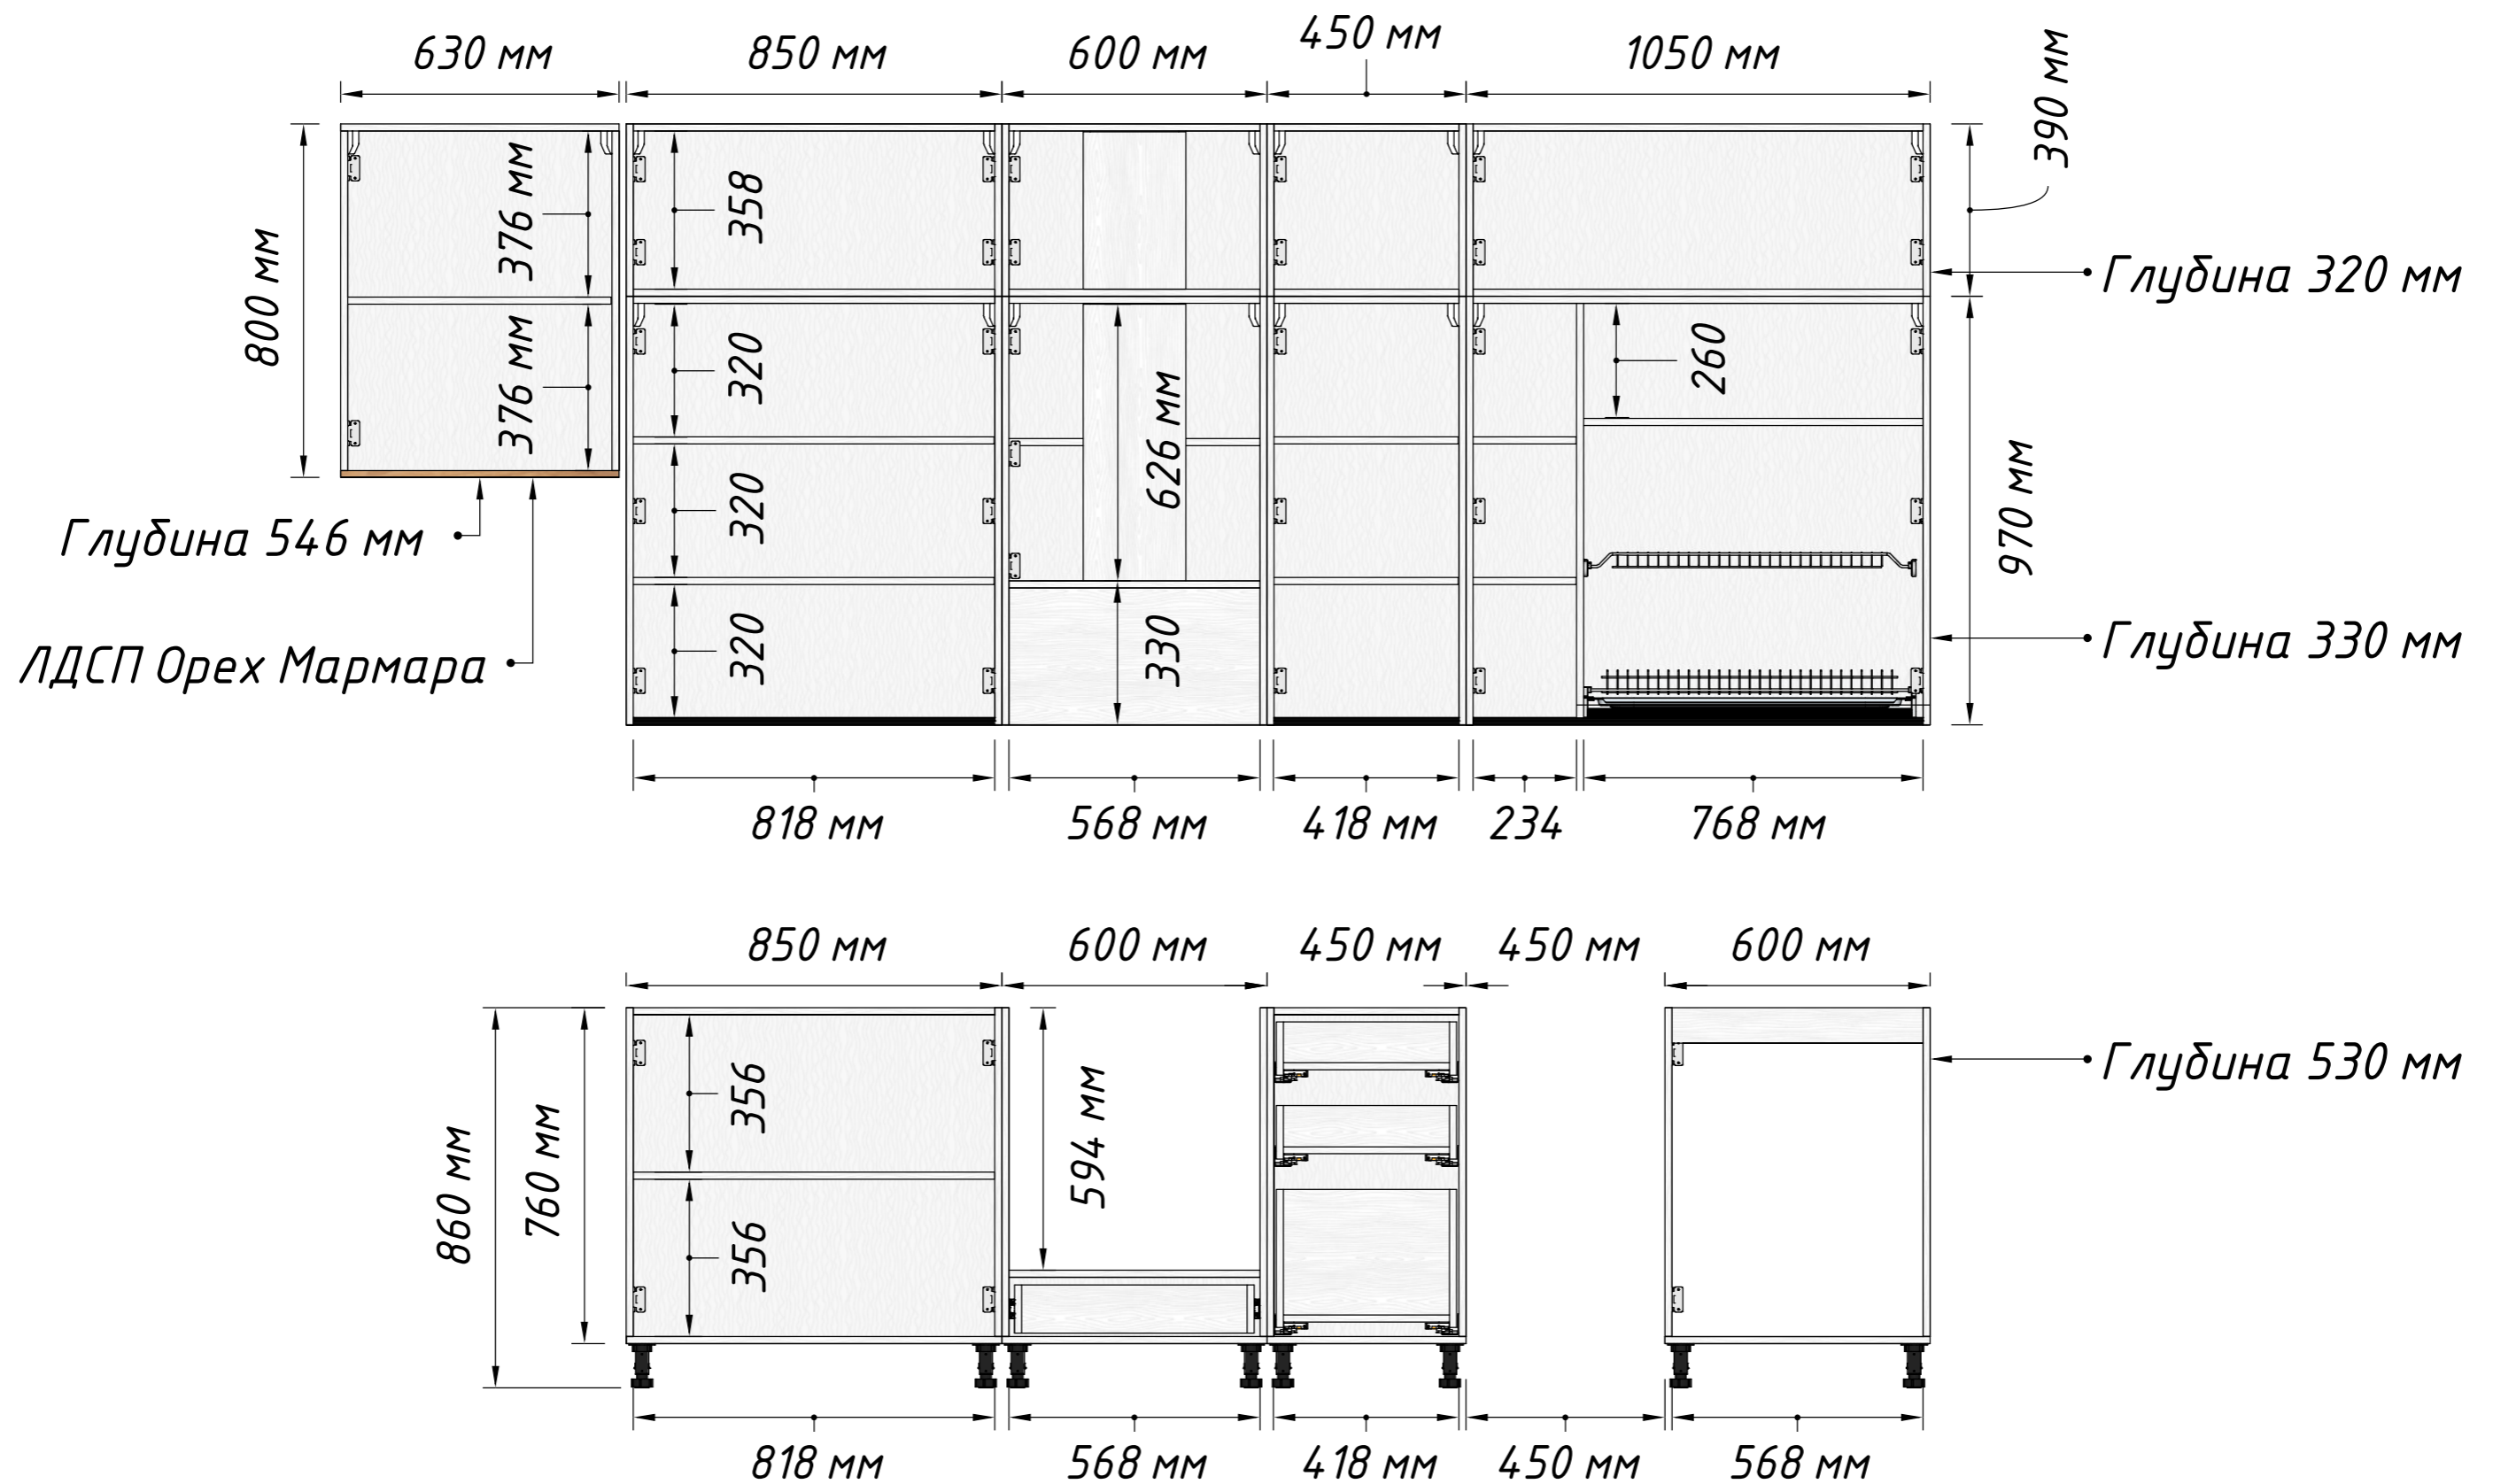

РАЗМЕРЫ БУДУТ СКОРРЕКТИРОВАНЫ ПОСЛЕ КОНТРОЛЬНОГО ЗАМЕРА

СУММА: 1050000

LINDEN
МЕБЕЛЬНАЯ КОМПАНИЯ
МЕБЕЛЬНАЯ КОМПАНИЯ
МЕБЕЛЬНАЯ КОМПАНИЯ
МЕБЕЛЬНАЯ КОМПАНИЯ

КУХНЯ+ОБШИВКА

ДЕМО

В МЕСТАХ
СОЕДИНЕНИЙ
ДОПУСКАЕТСЯ
ИСПОЛЬЗОВАНИЕ
BLUM-СТЯЖЕК

Корпус: ЛДСП Белый
Фасад: ЛДСП Орех Мармара/
МДФ крашенный RAL 7044
Фурнитура: Blum (Австрия)

Клиент: Асель Мырзабиева
Адрес: Пр. Тауелсиздик, 23
Mugager, жилой комплекс
Телефон: 8 702 999 37 15