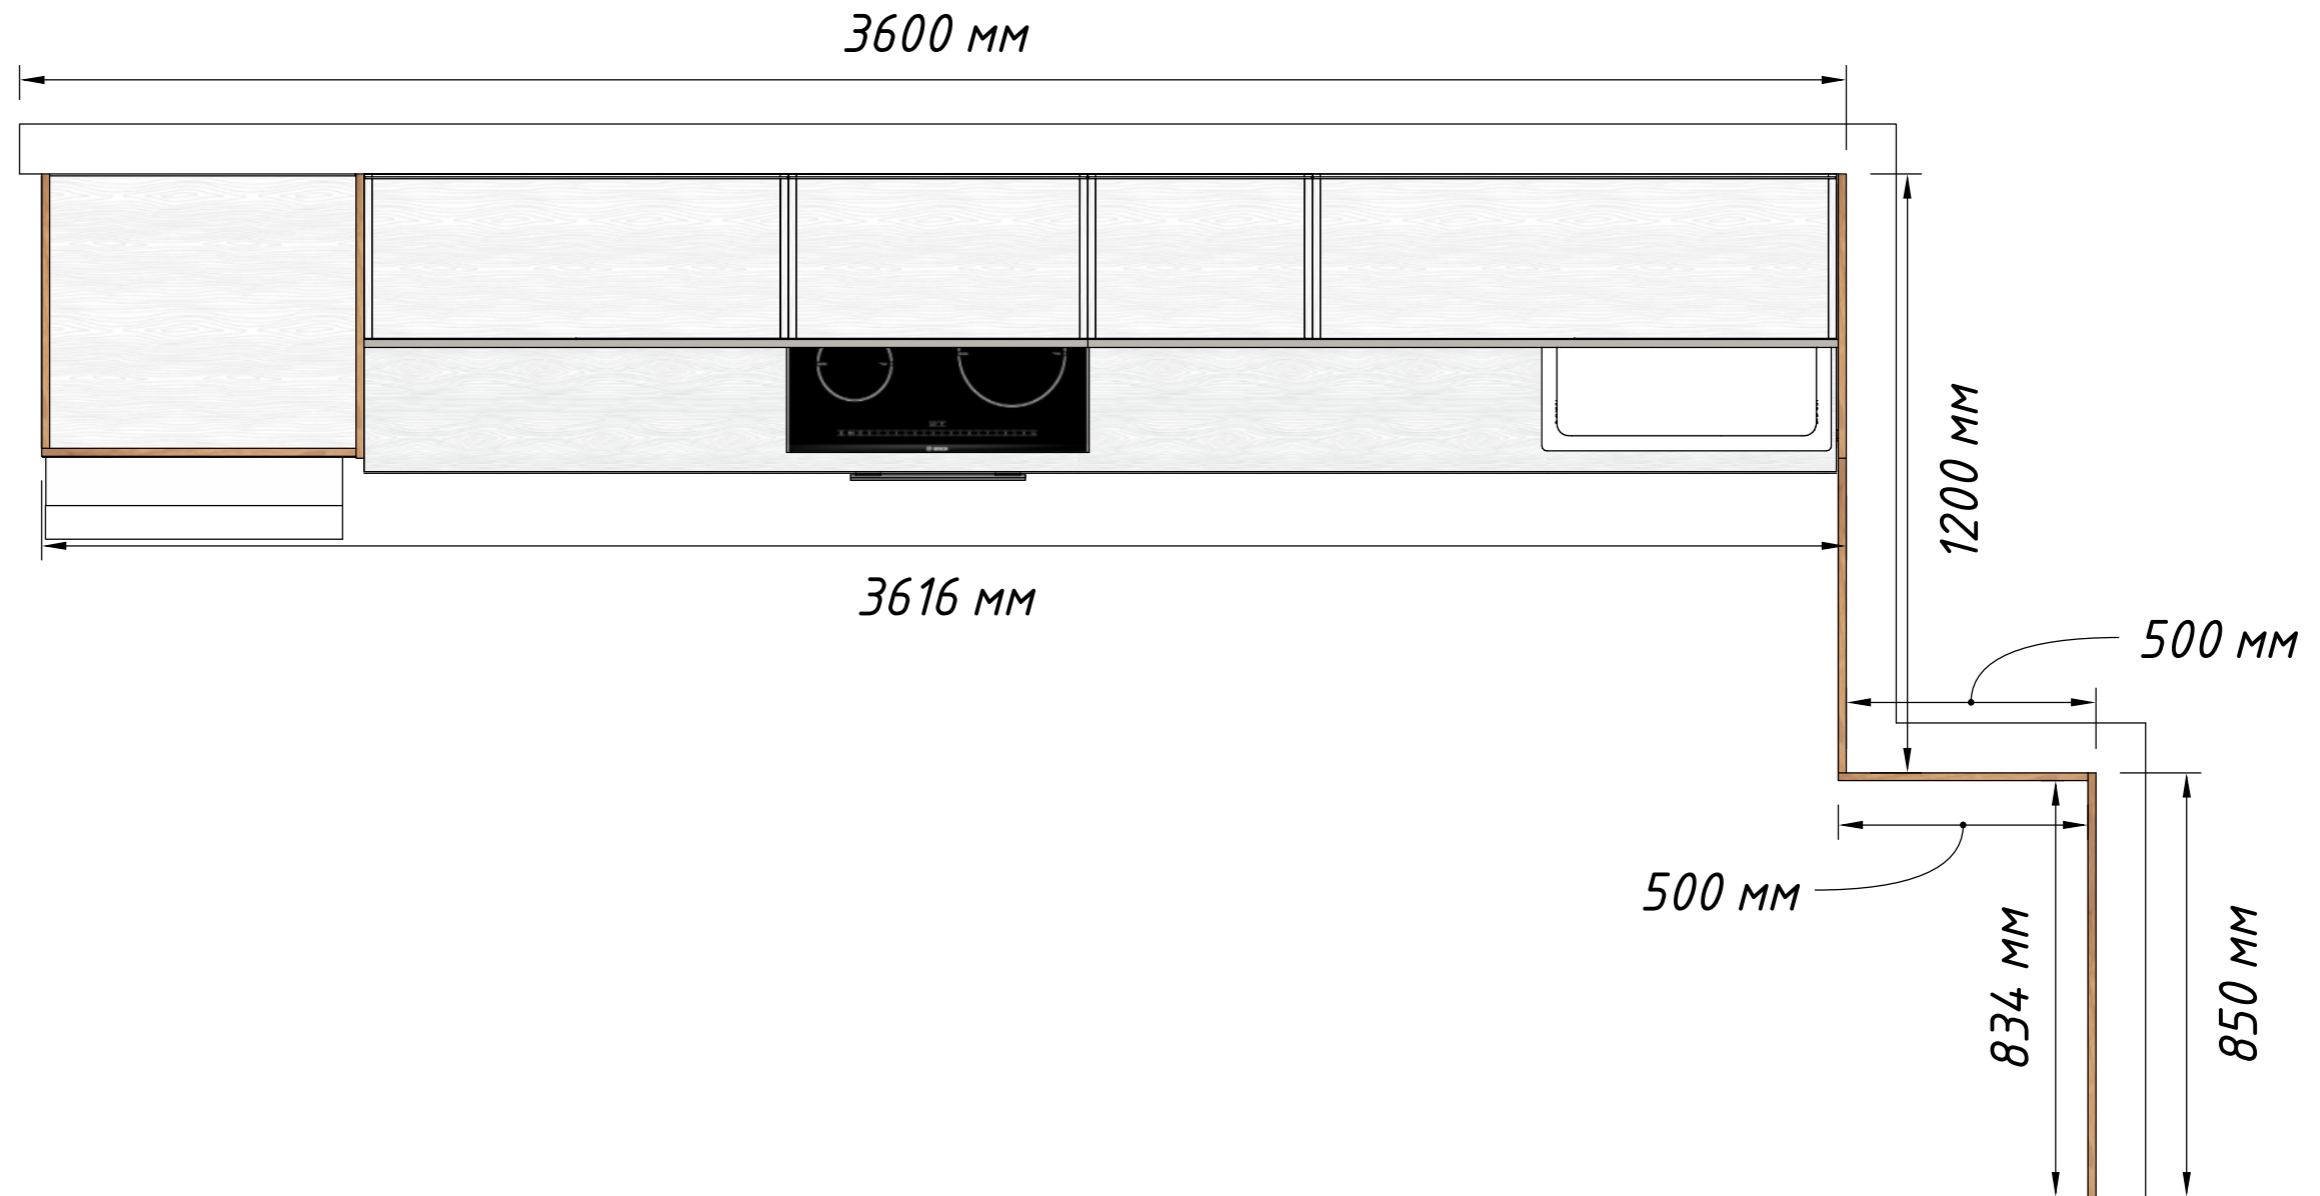

Вид сверху

РАЗМЕРЫ БУДУТ СКОРРЕКТИРОВАНЫ ПОСЛЕ КОНТРОЛЬНОГО ЗАМЕРА

СУММА: 1050000

LINDEN
МЕБЕЛЬНАЯ КОМПАНИЯ
МЕБЕЛЬНАЯ КОМПАНИЯ
МЕБЕЛЬНАЯ КОМПАНИЯ
МЕБЕЛЬНАЯ КОМПАНИЯ

КУХНЯ+ОБШИВКА

ДЕМО

В МЕСТАХ
СОЕДИНЕНИЙ
ДОПУСКАЕТСЯ
ИСПОЛЬЗОВАНИЕ
BLUM-СТЯЖЕК

Корпус: ЛДСП Белый
Фасад: ЛДСП Орех Мрамара/
МДФ крашенный RAL 7044
Фурнитура: Blum (Австрия)

Клиент: Асель Мырзабиева
Адрес: Пр. Тауелсиздик, 23
Mugager, жилой комплекс
Телефон: 8 702 999 37 15