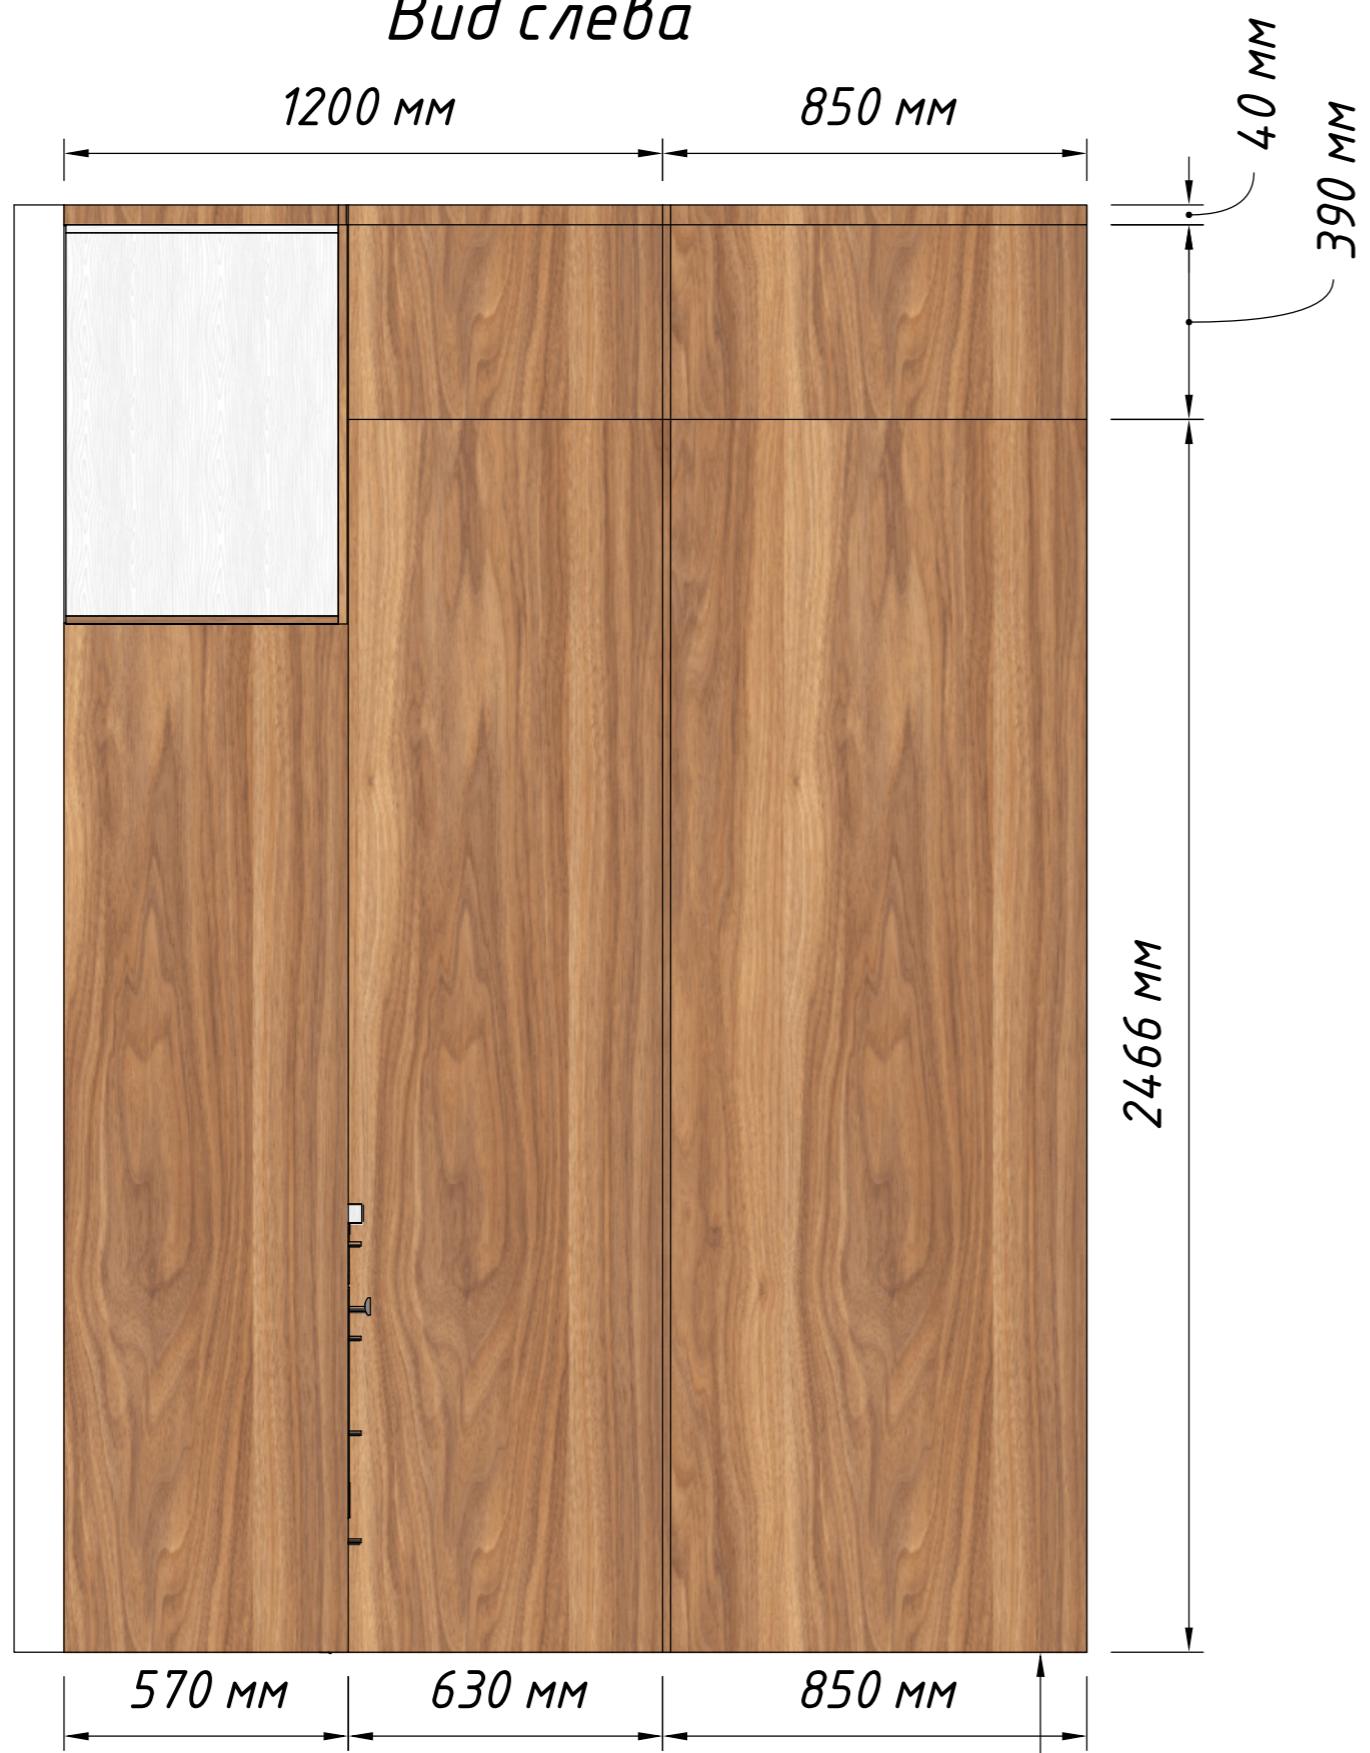

Вид слева

Вид справа

Щиты на подпятниках h=4 мм

РАЗМЕРЫ БУДУТ СКОРРЕКТИРОВАНЫ ПОСЛЕ КОНТРОЛЬНОГО ЗАМЕРА

СУММА: 1050000

КУХНЯ+ОБШИВКА

ДЕМО

В МЕСТАХ СОЕДИНЕНИЙ ДОПУСКАЕТСЯ ИСПОЛЬЗОВАНИЕ BLUM-СТЯЖЕК