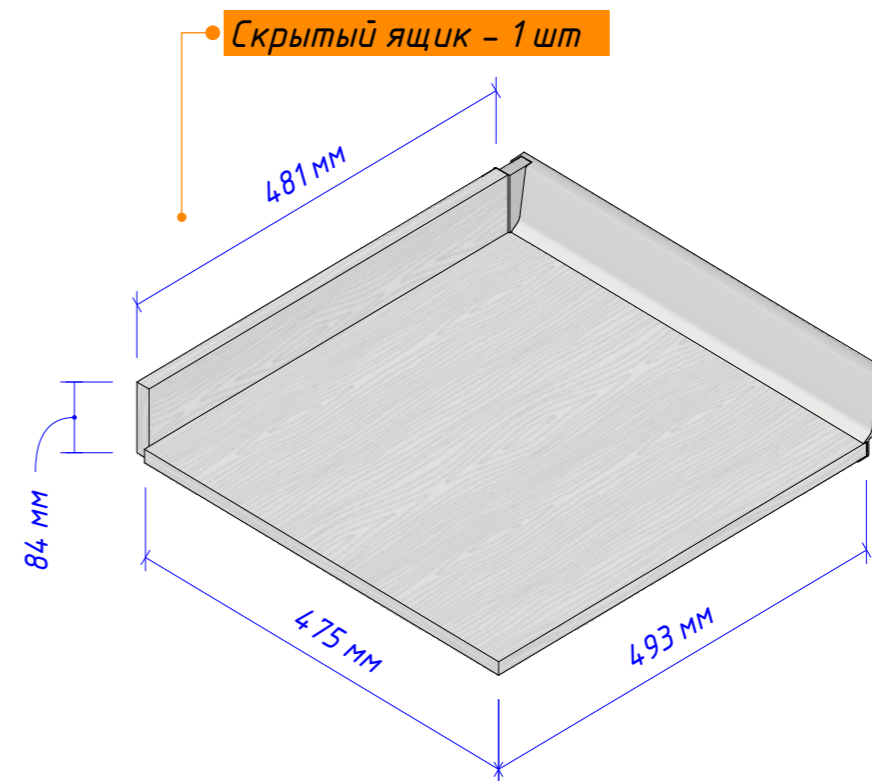

Корпус: ЛДСП Белый / Таксония Темная
Фасад: МДФ Greenwood Дуб Бомонт / Краска
Фурнитура: Blum (Австрия)
Направляющие: Blum Tandem/Скрытый ящик

В МЕСТАХ
СОЕДИНЕНИЙ
ДОПУСКАЕТСЯ
ИСПОЛЬЗОВАНИЕ
BLUM-СТЯЖЕК