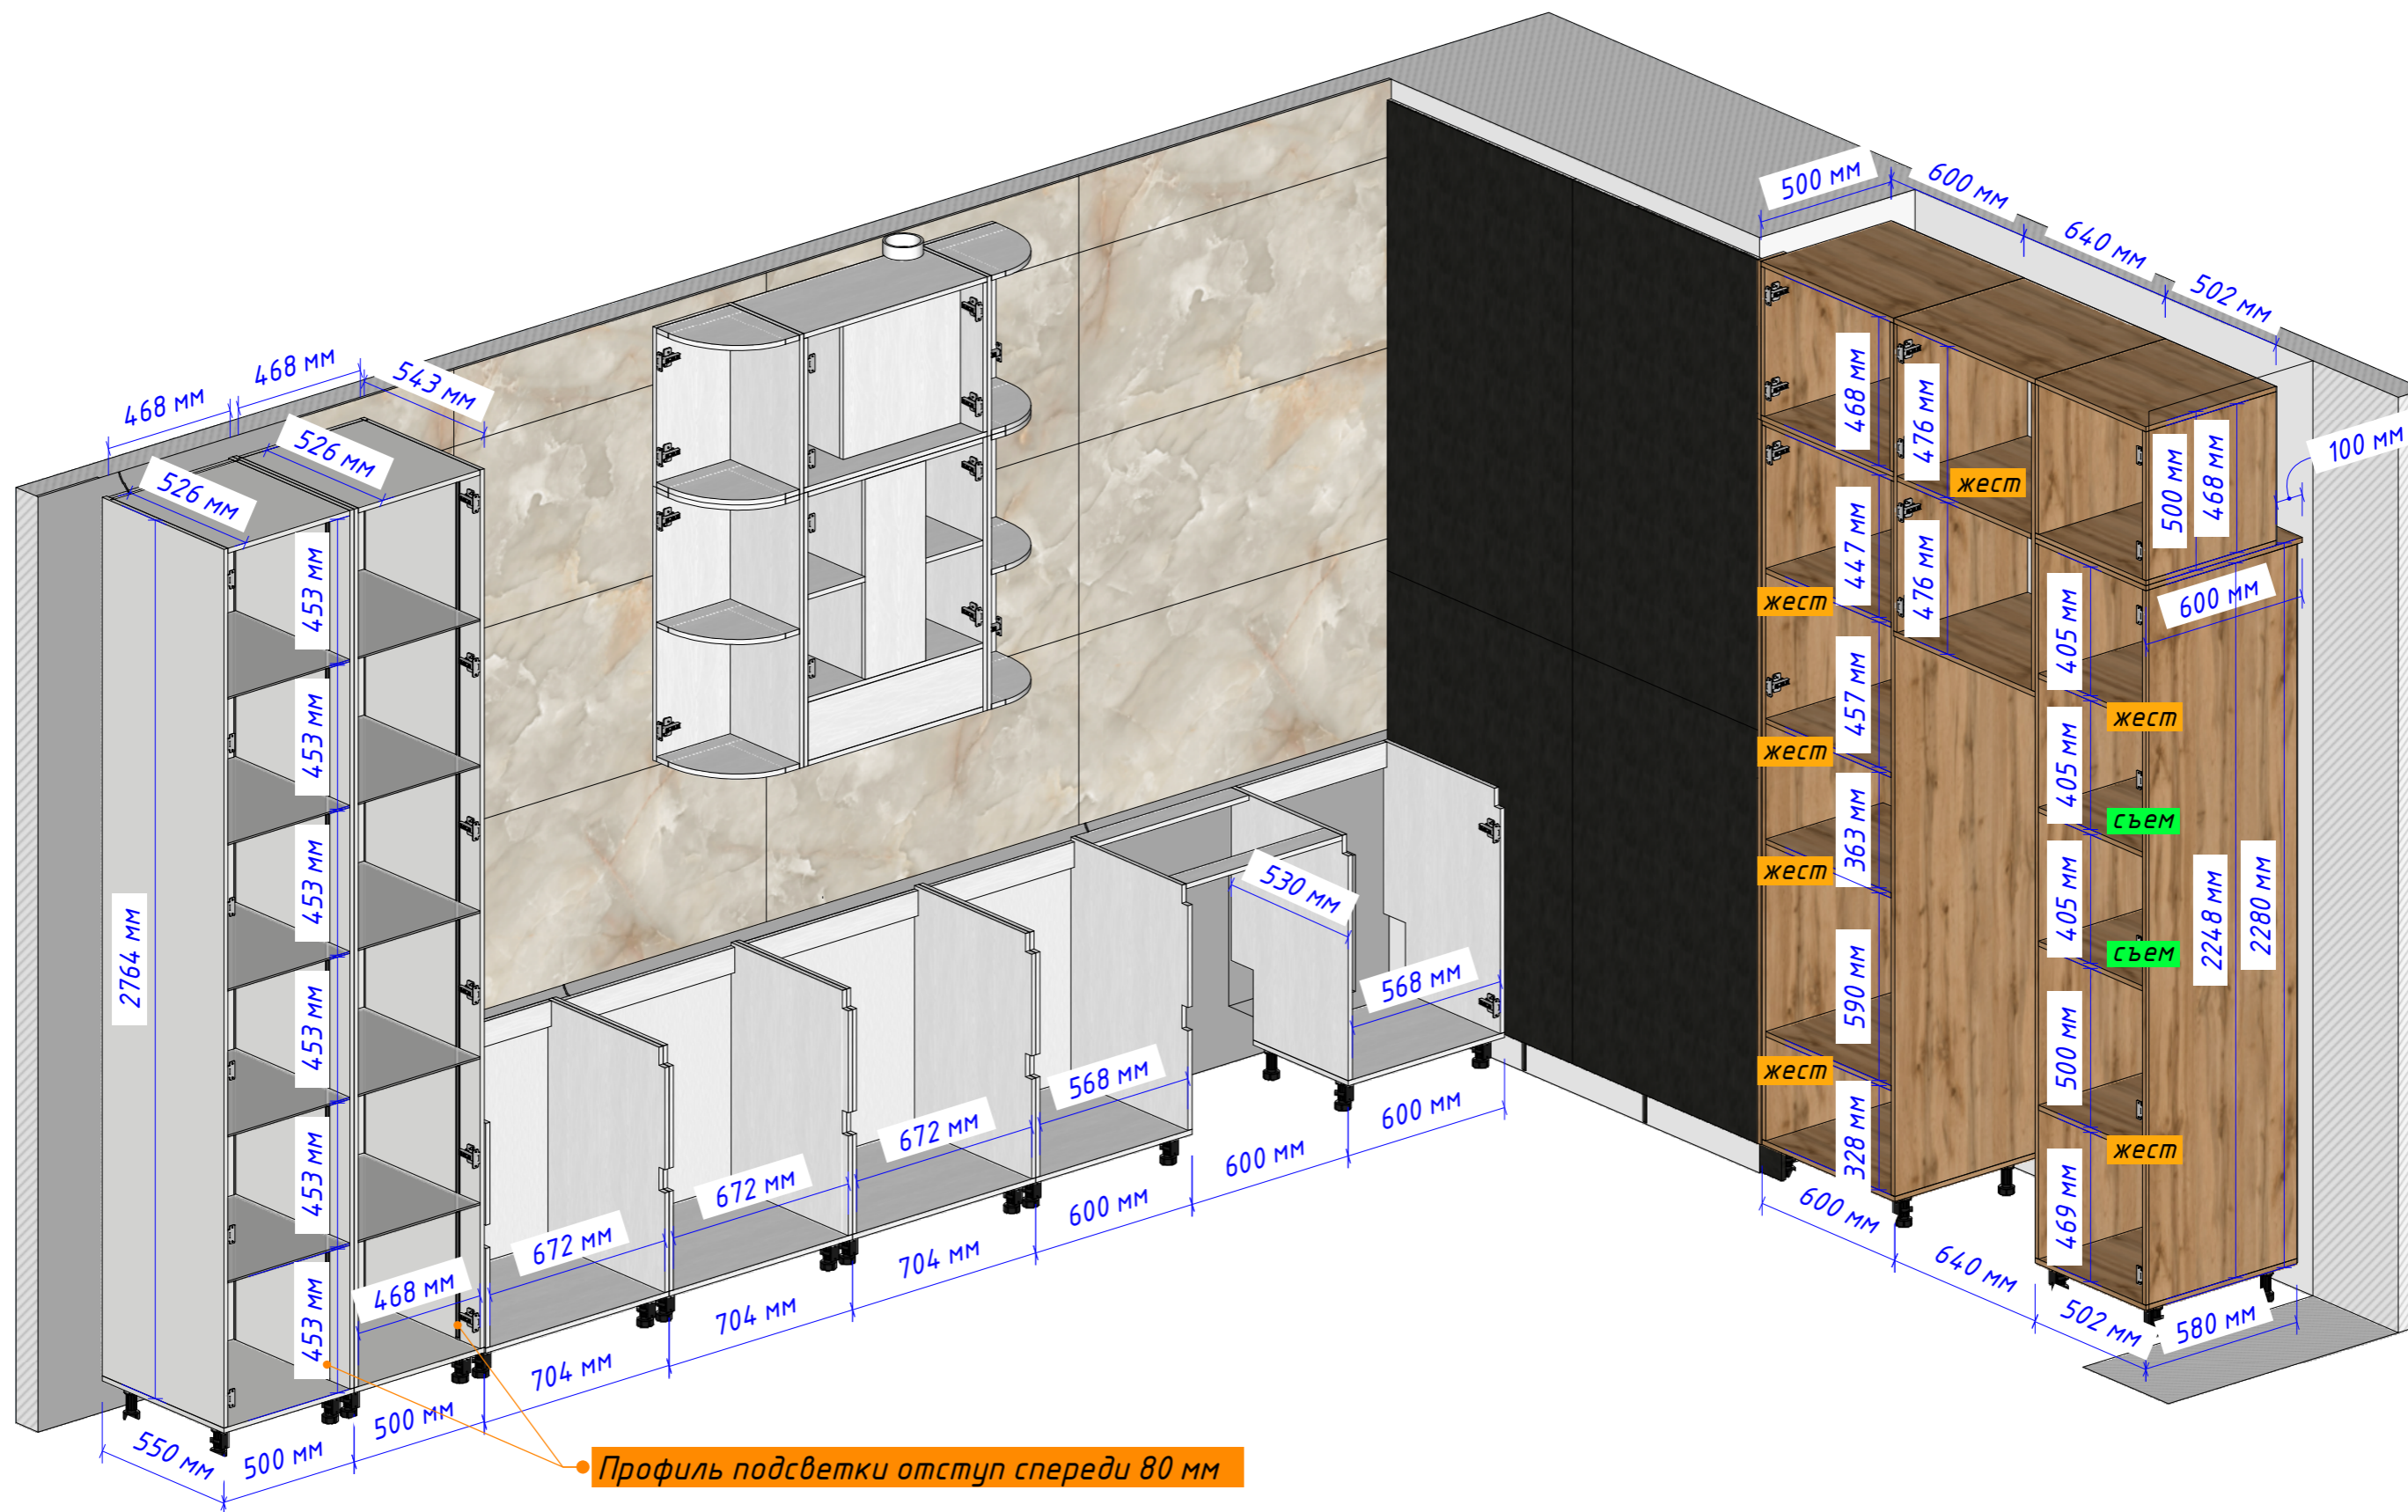

Корпус: ЛДСП Белый / Таксония Темная
 Фасад: МДФ Greenwood Дуб Бомонт / Краска
 Фурнитура: Blum (Австрия)
 Направляющие: Blum Tandem/Скрытый ящик

В МЕСТАХ
 СОЕДИНЕНИЙ
 ДОПУСКАЕТСЯ
 ИСПОЛЬЗОВАНИЕ
 BLUM-СТЯЖЕК