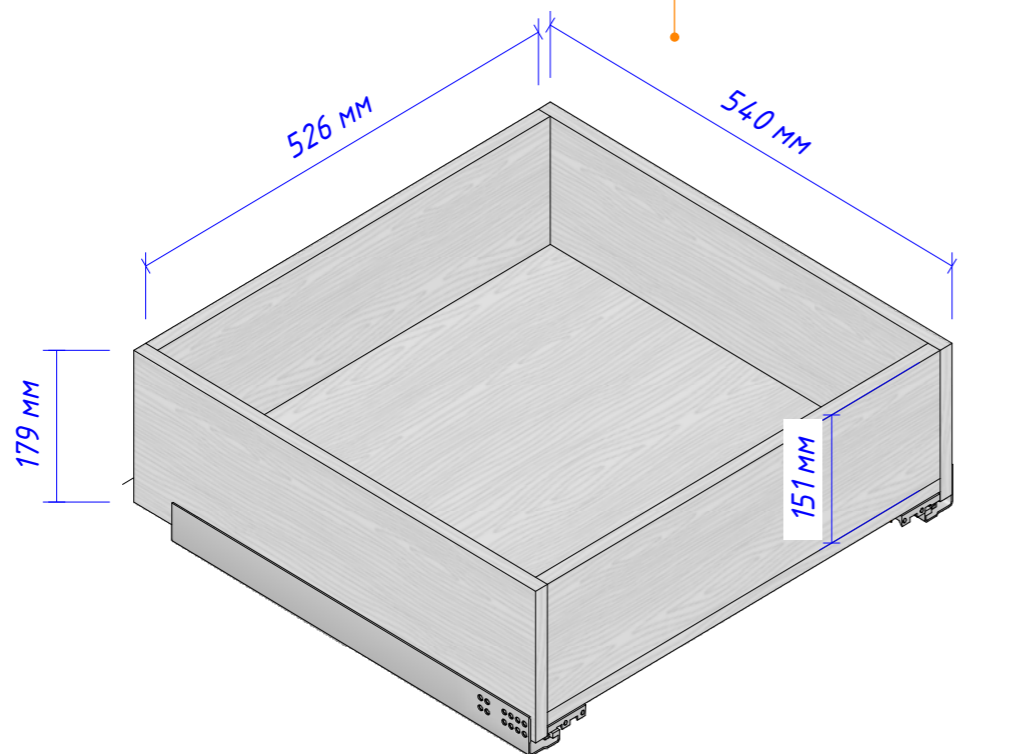

Корпус: ЛДСП Белый / Таксония Темная
 Фасад: МДФ Greenwood Дуб Бомонт / Краска
 Фурнитура: Blum (Австрия)
 Направляющие: Blum Tandem/Скрытый ящик

В МЕСТАХ
 СОЕДИНЕНИЙ
 ДОПУСКАЕТСЯ
 ИСПОЛЬЗОВАНИЕ
 BLUM-СТЯЖЕК