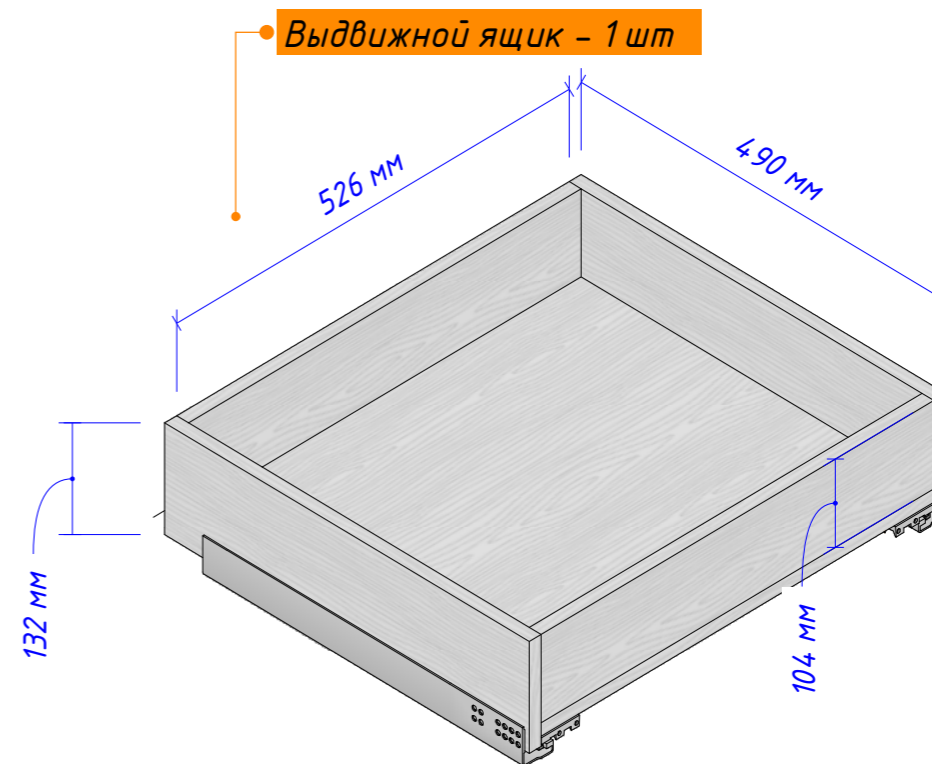

Корпус: ЛДСП Белый / Таксония Темная
Фасад: МДФ Greenwood Дуб Бомонт / Краска
Фурнитура: Blum (Австрия)
Направляющие: Blum Tandem/Скрытый ящик

В МЕСТАХ
СОЕДИНЕНИЙ
ДОПУСКАЕТСЯ
ИСПОЛЬЗОВАНИЕ
BLUM-СТЯЖЕК