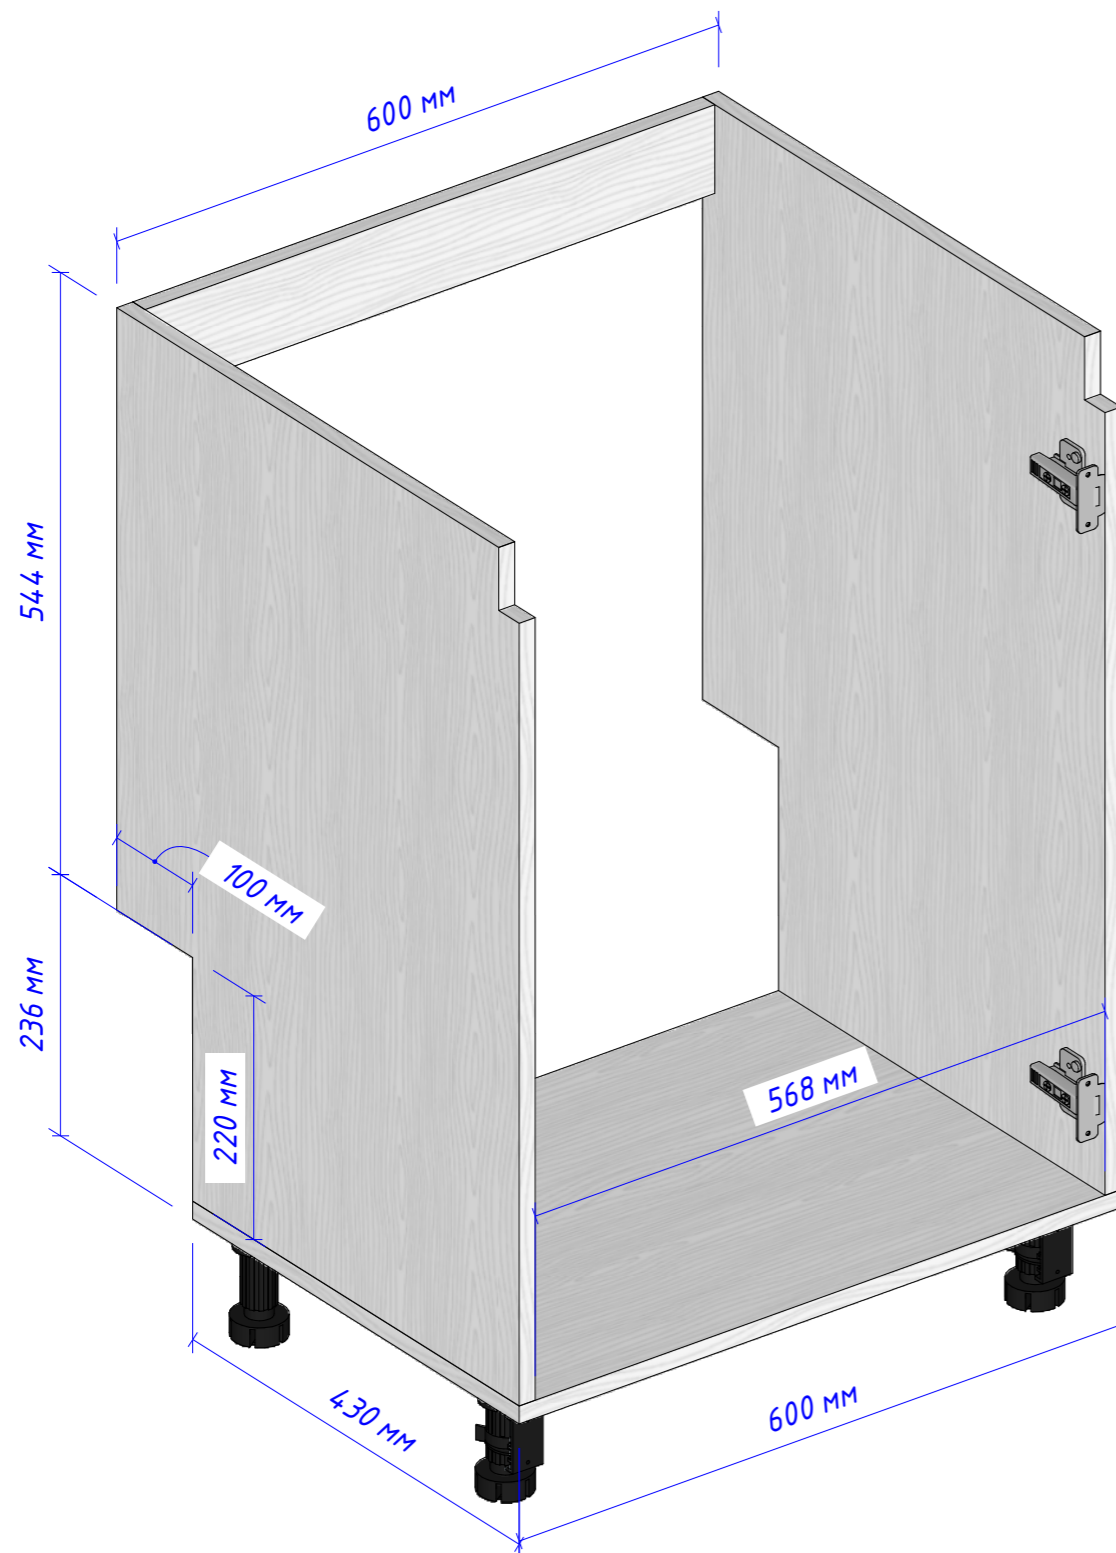

Корпус: ЛДСП Белый / Таксония Темная
Фасад: МДФ Greenwood Дуб Бомонт / Краска
Фурнитура: Blum (Австрия)
Направляющие: Blum Tandem/Скрытый ящик

В МЕСТАХ
СОЕДИНЕНИЙ
ДОПУСКАЕТСЯ
ИСПОЛЬЗОВАНИЕ
BLUM-СТЯЖЕК