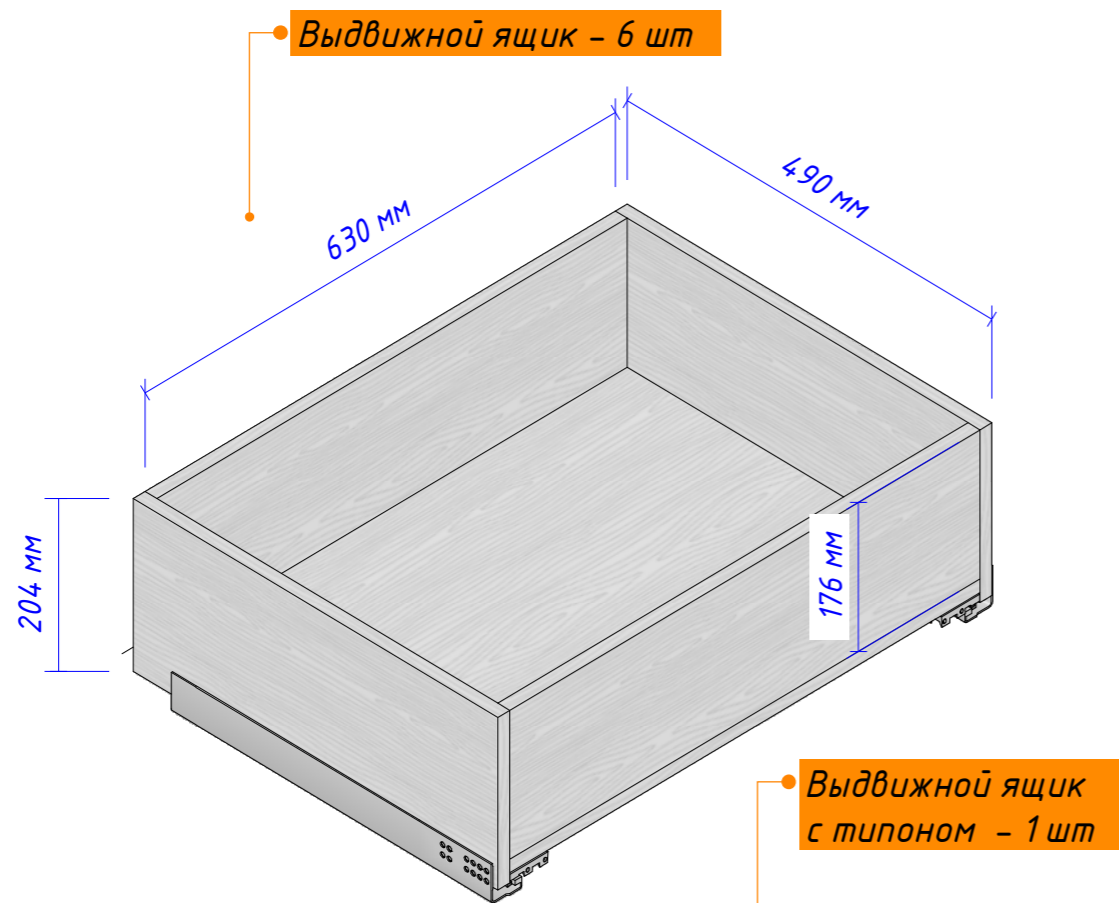

Корпус: ЛДСП Белый / Таксония Темная
 Фасад: МДФ Greenwood Дуб Бомонт / Краска
 Фурнитура: Blum (Австрия)
 Направляющие: Blum Tandem/Скрытый ящик

В МЕСТАХ
 СОЕДИНЕНИЙ
 ДОПУСКАЕТСЯ
 ИСПОЛЬЗОВАНИЕ
 BLUM-СТЯЖЕК