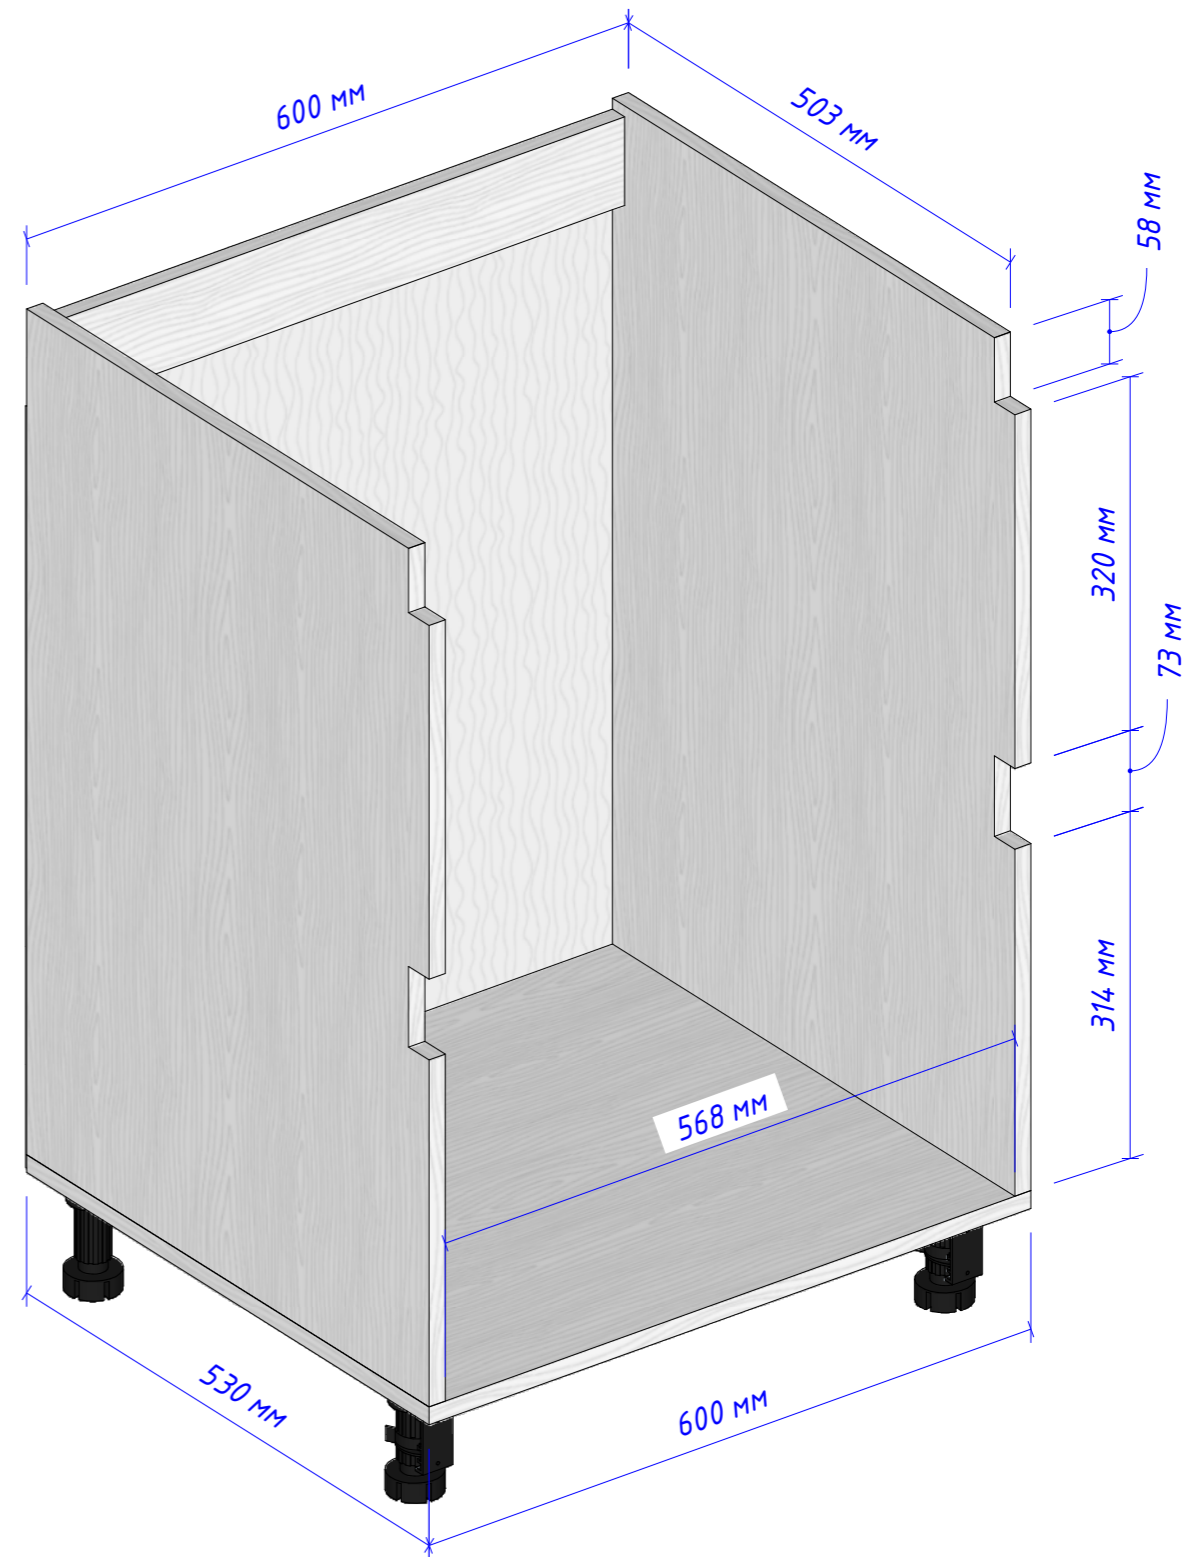

Корпус: ЛДСП Белый / Таксония Темная
Фасад: МДФ Greenwood Дуб Бомонт / Краска
Фурнитура: Blum (Австрия)
Направляющие: Blum Tandem/Скрытый ящик

В МЕСТАХ
СОЕДИНЕНИЙ
ДОПУСКАЕТСЯ
ИСПОЛЬЗОВАНИЕ
BLUM-СТЯЖЕК