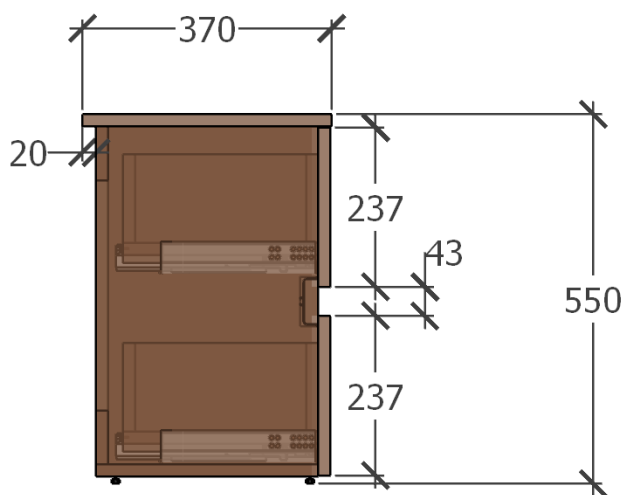

Шкаф распашной
 Материал - МДФ 30710
 Фурнитура - петли БЛЮМ

На левый фасад установить
 ограничители угла открывания.

Свес крышки 20 мм
для компенсации
стенового плинтуса

Регулируемые опоры 10 мм

Ручка GOLA
цвет черный

Материал - МДФ
30710
Направляющие
GTV скрытого
монтажа

Шкаф купе с зеркальными фасадами.

Материал - МДФ 30708

Выдвижная обувница Starax S-642-A

Шкаф купе, правый
фасад зеркальный

Направляющие GTV
скрытого монтажа

Пуф в прихожей

Материал МДФ 30708 петли БЛЮМ

Мягкая обивка крышки

Кровать под матрас 2x2, Царги и изголовье в мягкой обивке. Ортопедическое основание с подъемным механизмом.

Две прикроватные тумбы, материал МДФ 30708, направляющие GTV скрытого монтажа.