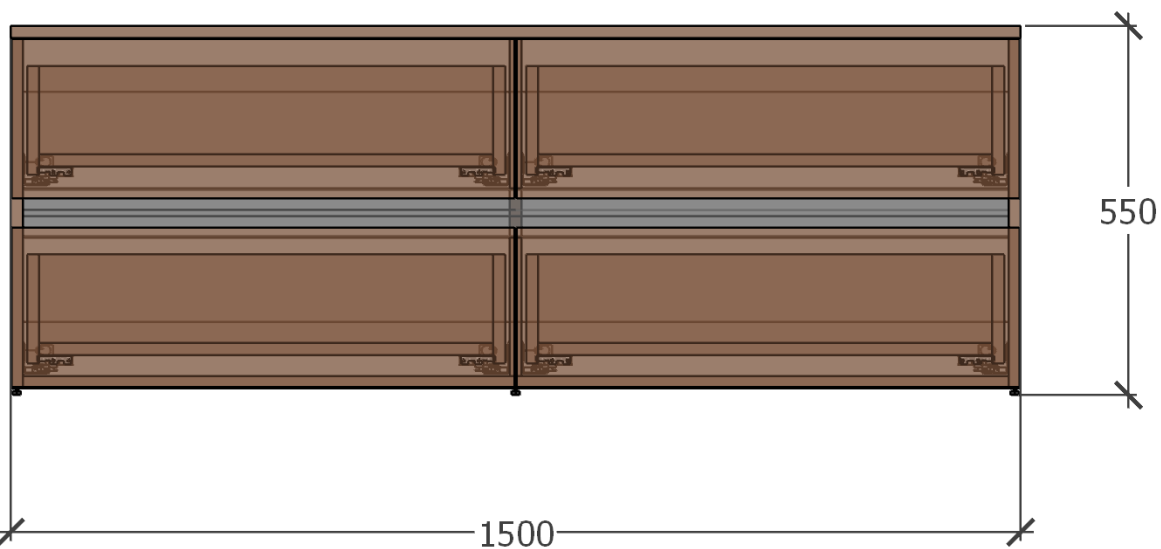

Шкаф распашной
 Материал - МДФ 30710
 Фурнитура - петли БЛЮМ

На левый фасад установить
 ограничители угла открывания.

Свес крышки 20 мм
для компенсации
стенового плинтуса

Регулируемые опоры 10 мм

Ручка GOLA
цвет черный

Материал - МДФ
30710
Направляющие
GTV скрытого
монтажа

Шкаф купе с зеркальными фасадами.

Материал - МДФ 30708

Выдвижная обувница Starax S-642-A

Шкаф купе, правый
фасад зеркальный

Направляющие GTV
скрытого монтажа

Пуф в прихожей

Материал МДФ 30708 петли БЛЮМ

Мягкая обивка крышки

Кровать под матрас 2x2, Царги и изголовье в мягкой обивке. Ортопедическое основание с подъемным механизмом.

Две прикроватные тумбы, материал МДФ 30708, направляющие GTV скрытого монтажа.

Банкетка с мягкой обивкой крышки.

Рабочая зона, материал МДФ 30710
стол с подъемным подстольем svaneke.

За столом реечная стеновая панель AGT
Полка над столом с подсветкой

Направляющие выдвижных ящиков - GTV
скрытого монтажа.