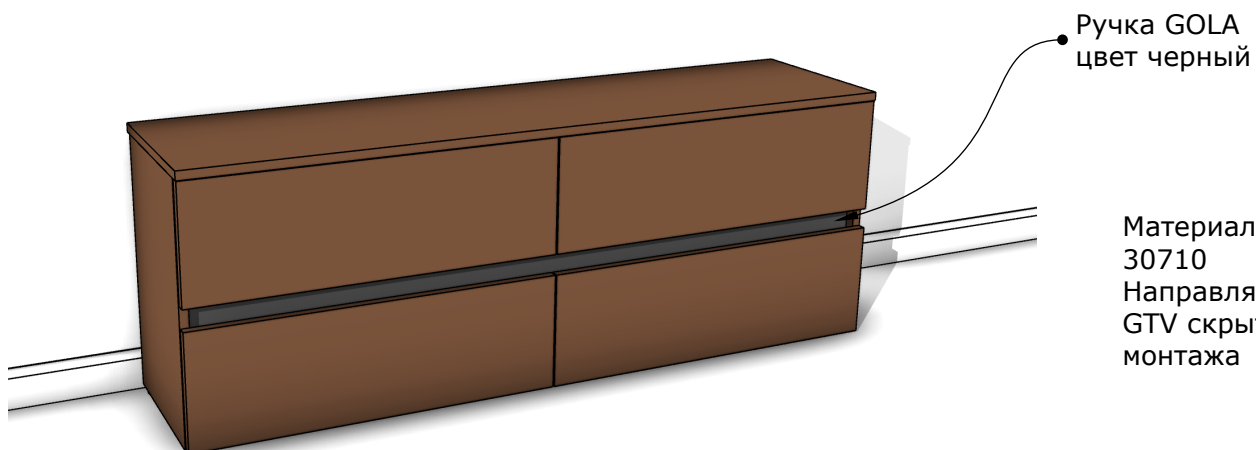

Шкаф распашной
 Материал - МДФ 30710
 Фурнитура - петли БЛЮМ

На левый фасад установить
 ограничители угла открывания.

Свес крышки 20 мм
для компенсации
стенового плинтуса

Регулируемые опоры 10 мм

Ручка GOLA
цвет черный

Материал - МДФ
30710
Направляющие
GTV скрытого
монтажа

Шкаф купе с зеркальными фасадами.

Материал - МДФ 30708

Выдвижная обувница Starax S-642-A

Шкаф купе, правый
фасад зеркальный

Направляющие GTV
скрытого монтажа

Пуф в прихожей

Материал МДФ 30708 петли БЛЮМ

Мягкая обивка крышки

Кровать под матрас 2x2, Царги и изголовье в мягкой обивке. Ортопедическое основание с подъемным механизмом.

Две прикроватные тумбы, материал МДФ 30708, направляющие GTV скрытого монтажа.

Банкетка с мягкой обивкой крышки.

Рабочая зона, материал МДФ 30710
стол с подъемным подстольем svaneke.

За столом реечная стеновая панель AGT
Полка над столом с подсветкой

Направляющие выдвижных ящиков - GTV
скрытого монтажа.