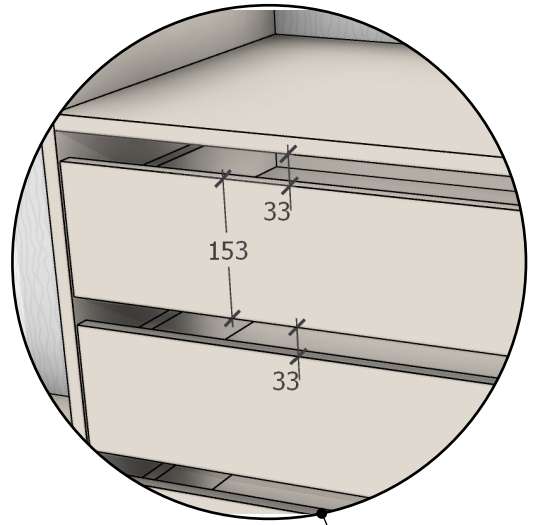

Шкаф распашной
 Материал - МДФ 30710
 Фурнитура - петли БЛЮМ

На левый фасад установить
 ограничители угла открывания.

Свес крышки 20 мм
для компенсации
стенового плинтуса

Регулируемые опоры 10 мм

Ручка GOLA
цвет черный

Материал - МДФ
30710
Направляющие
GTV скрытого
монтажа

Шкаф купе с зеркальными фасадами.

Материал - МДФ 30708

Выдвижная обувница Starax S-642-A

Шкаф купе, правый
фасад зеркальный

Направляющие GTV
скрытого монтажа

Пуф в прихожей

Материал МДФ 30708 петли БЛЮМ

Мягкая обивка крышки

Кровать под матрас 2x2, Царги и изголовье в мягкой обивке. Ортопедическое основание с подъемным механизмом.

Две прикроватные тумбы, материал МДФ 30708, направляющие GTV скрытого монтажа.