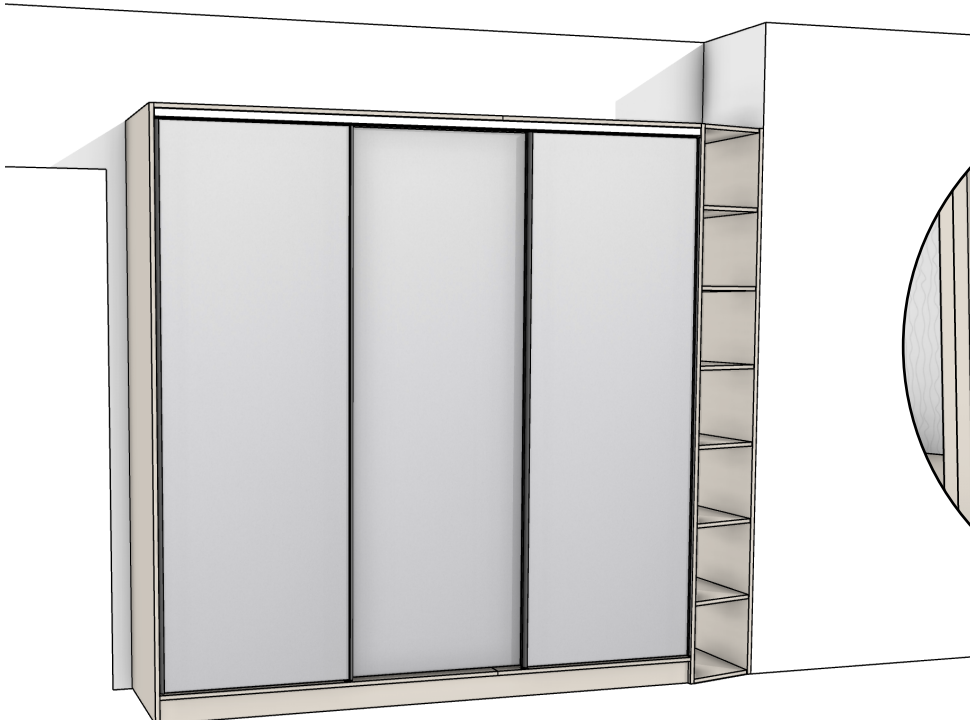

Шкаф распашной
 Материал - МДФ 30710
 Фурнитура - петли БЛЮМ

На левый фасад установить
 ограничители угла открывания.

Свес крышки 20 мм
для компенсации
стенового плинтуса

Регулируемые опоры 10 мм

Ручка GOLA
цвет черный

Материал - МДФ
30710
Направляющие
GTV скрытого
монтажа

Шкаф купе с зеркальными фасадами.

Материал - МДФ 30708

Выдвижная обувница Starax S-642-A

Шкаф купе, правый
фасад зеркальный

Направляющие GTV
скрытого монтажа

Пуф в прихожей

Материал МДФ 30708 петли БЛЮМ

Мягкая обивка крышки

Кровать под матрас 2x2, Царги и изголовье в мягкой обивке. Ортопедическое основание с подъемным механизмом.

Две прикроватные тумбы, материал МДФ 30708, направляющие GTV скрытого монтажа.

Банкетка с мягкой обивкой крышки.

Рабочая зона, материал МДФ 30710
стол с подъемным подстольем svaneke.

За столом реечная стеновая панель AGT
Полка над столом с подсветкой

Направляющие выдвижных ящиков - GTV
скрытого монтажа.