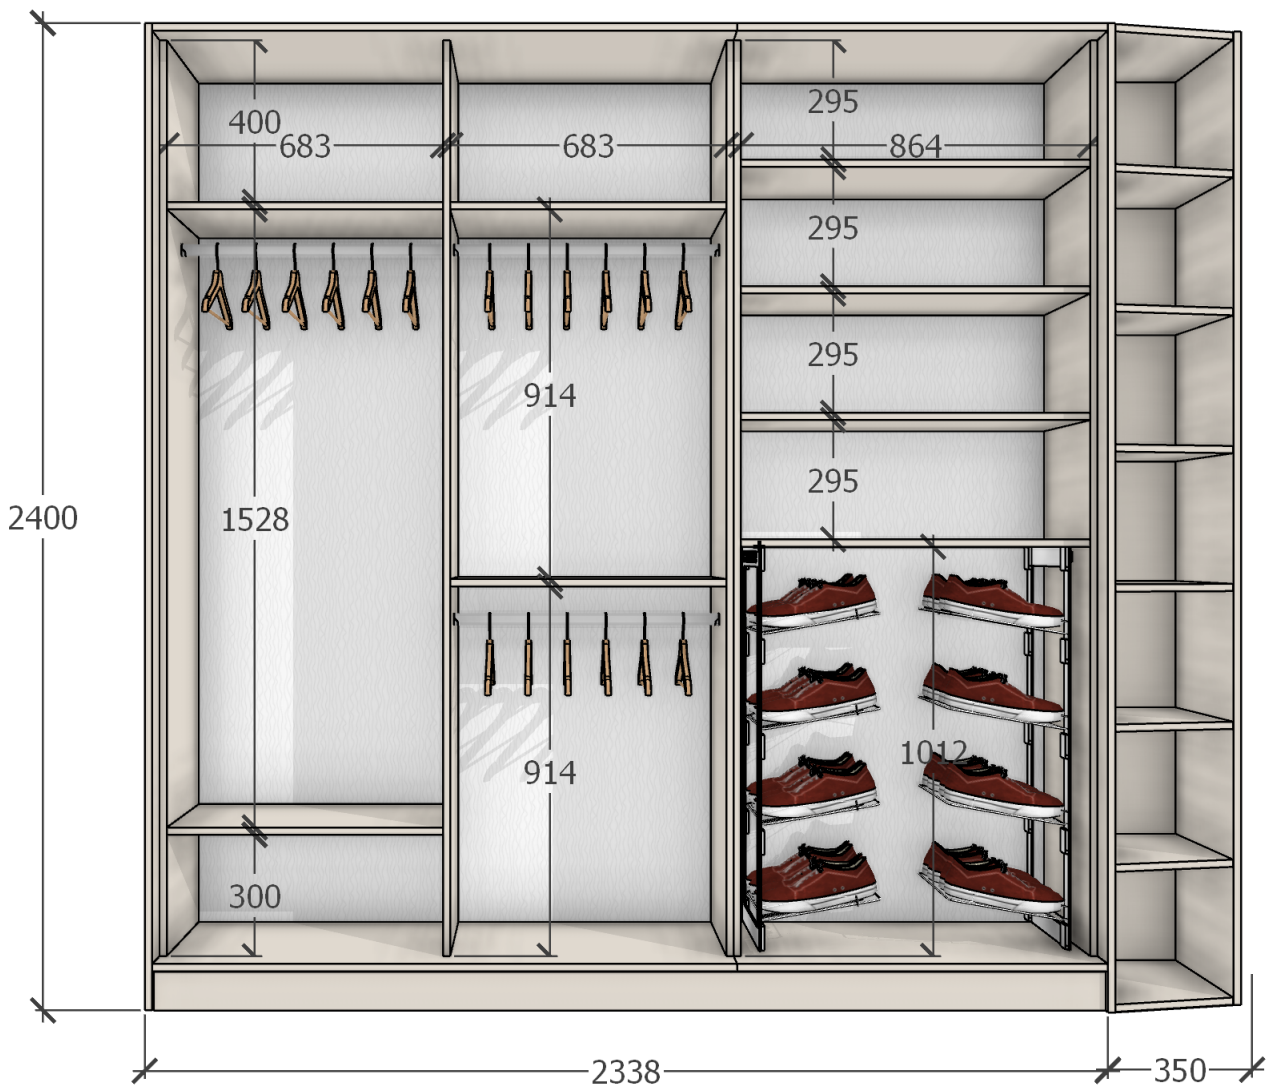

Шкаф распашной
 Материал - МДФ 30710
 Фурнитура - петли БЛЮМ

На левый фасад установить
 ограничители угла открывания.

Свес крышки 20 мм
для компенсации
стенового плинтуса

Регулируемые опоры 10 мм

Ручка GOLA
цвет черный

Материал - МДФ
30710
Направляющие
GTV скрытого
монтажа

Шкаф купе с зеркальными фасадами.

Материал - МДФ 30708

Выдвижная обувница Starax S-642-A

Шкаф купе, правый
фасад зеркальный

Направляющие GTV
скрытого монтажа

Пуф в прихожей

Материал МДФ 30708 петли БЛЮМ

Мягкая обивка крышки

Кровать под матрас 2x2, Царги и изголовье в мягкой обивке. Ортопедическое основание с подъемным механизмом.

Две прикроватные тумбы, материал МДФ 30708, направляющие GTV скрытого монтажа.

Банкетка с мягкой обивкой крышки.

Рабочая зона, материал МДФ 30710
стол с подъемным подстольем svaneke.

За столом реечная стеновая панель AGT
Полка над столом с подсветкой

Направляющие выдвижных ящиков - GTV
скрытого монтажа.