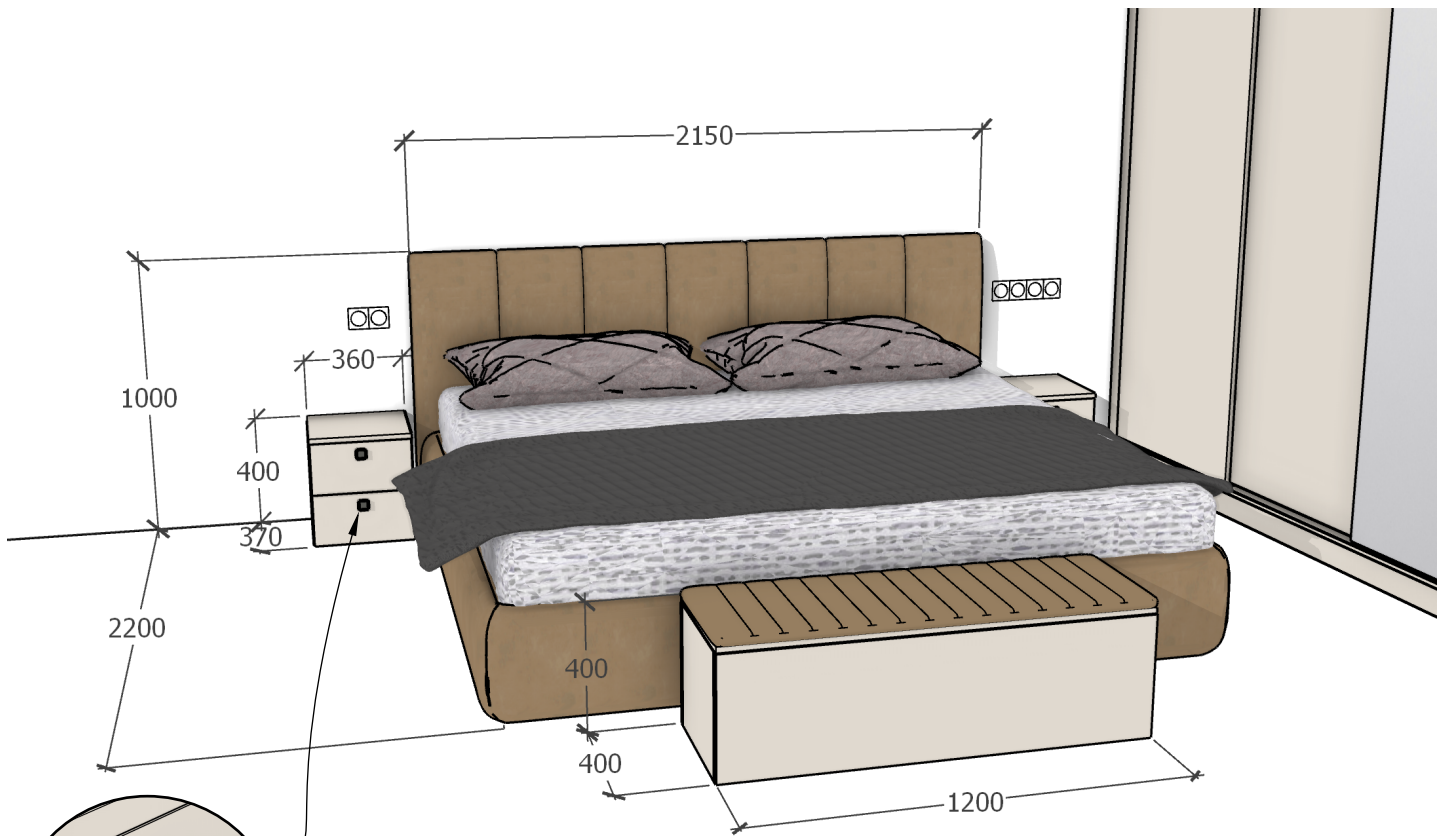

Шкаф распашной
 Материал - МДФ 30710
 Фурнитура - петли БЛЮМ

На левый фасад установить
 ограничители угла открывания.

Свес крышки 20 мм
для компенсации
стенового плинтуса

Регулируемые опоры 10 мм

Ручка GOLA
цвет черный

Материал - МДФ
30710
Направляющие
GTV скрытого
монтажа

Шкаф купе с зеркальными фасадами.

Материал - МДФ 30708

Выдвижная обувница Starax S-642-A

Шкаф купе, правый
фасад зеркальный

Направляющие GTV
скрытого монтажа

Пуф в прихожей

Материал МДФ 30708 петли БЛЮМ

Мягкая обивка крышки

Кровать под матрас 2x2, Царги и изголовье в мягкой обивке. Ортопедическое основание с подъемным механизмом.

Две прикроватные тумбы, материал МДФ 30708, направляющие GTV скрытого монтажа.

Банкетка с мягкой обивкой крышки.

Рабочая зона, материал МДФ 30710
стол с подъемным подстольем svaneke.

За столом реечная стеновая панель AGT
Полка над столом с подсветкой

Направляющие выдвижных ящиков - GTV
скрытого монтажа.