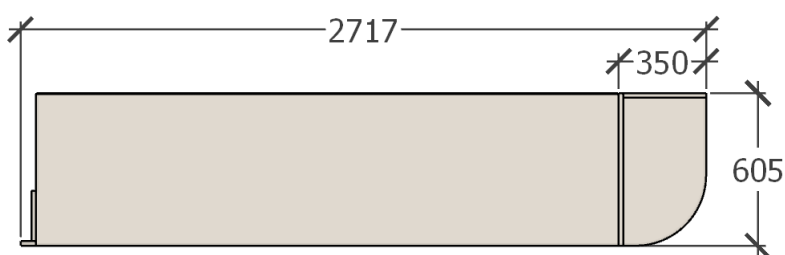

Шкаф распашной
 Материал - МДФ 30710
 Фурнитура - петли БЛЮМ

На левый фасад установить
 ограничители угла открывания.

Свес крышки 20 мм
для компенсации
стенового плинтуса

Регулируемые опоры 10 мм

Ручка GOLA
цвет черный

Материал - МДФ
30710
Направляющие
GTV скрытого
монтажа

Шкаф купе с зеркальными фасадами.

Материал - МДФ 30708

Выдвижная обувница Starax S-642-A

Шкаф купе, правый
фасад зеркальный

Направляющие GTV
скрытого монтажа

Пуф в прихожей

Материал МДФ 30708 петли БЛЮМ

Мягкая обивка крышки

Кровать под матрас 2x2, Царги и изголовье в мягкой обивке. Ортопедическое основание с подъемным механизмом.

Две прикроватные тумбы, материал МДФ 30708, направляющие GTV скрытого монтажа.