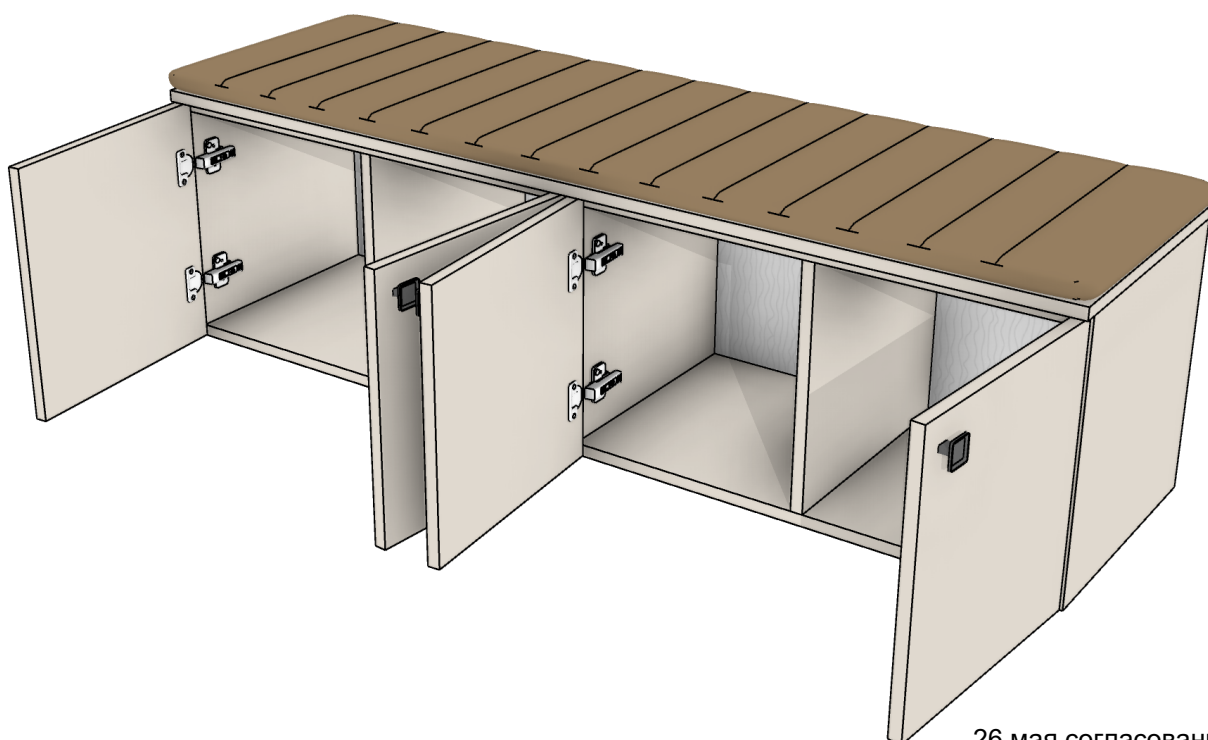

Шкаф распашной
 Материал - МДФ 30710
 Фурнитура - петли БЛЮМ

На левый фасад установить
 ограничители угла открывания.

Свес крышки 20 мм
для компенсации
стенового плинтуса

Регулируемые опоры 10 мм

Ручка GOLA
цвет черный

Материал - МДФ
30710
Направляющие
GTV скрытого
монтажа

Шкаф купе с зеркальными фасадами.

Материал - МДФ 30708

Выдвижная обувница Starax S-642-A

Шкаф купе, правый
фасад зеркальный

Направляющие GTV
скрытого монтажа

Пуф в прихожей

Материал МДФ 30708 петли БЛЮМ

Мягкая обивка крышки

Кровать под матрас 2x2, Царги и изголовье в мягкой обивке. Ортопедическое основание с подъемным механизмом.

Две прикроватные тумбы, материал МДФ 30708, направляющие GTV скрытого монтажа.

Банкетка с мягкой обивкой крышки.

Рабочая зона, материал МДФ 30710
стол с подъемным подстольем svaneke.

За столом реечная стеновая панель AGT
Полка над столом с подсветкой

Направляющие выдвижных ящиков - GTV
скрытого монтажа.