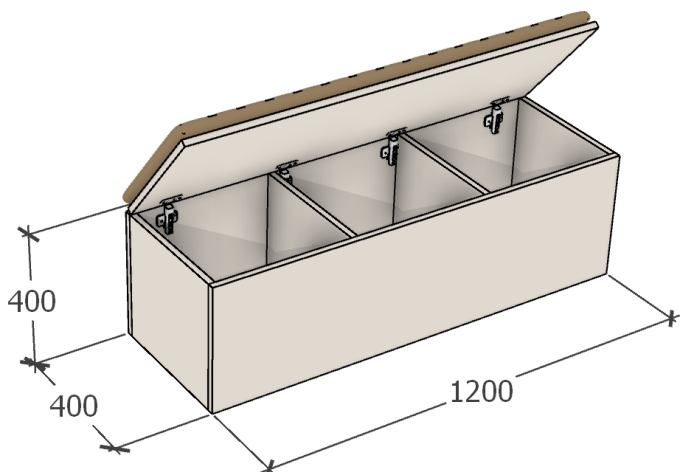

Шкаф распашной
 Материал - МДФ 30710
 Фурнитура - петли БЛЮМ

На левый фасад установить
 ограничители угла открывания.

Свес крышки 20 мм
для компенсации
стенового плинтуса

Регулируемые опоры 10 мм

Ручка GOLA
цвет черный

Пуф в прихожей

Материал МДФ 30708 петли БЛЮМ

Мягкая обивка крышки

Кровать под матрас 2x2, Царги и изголовье в мягкой обивке. Ортопедическое основание с подъемным механизмом.

Две прикроватные тумбы, материал МДФ 30708, направляющие GTV скрытого монтажа.

Банкетка с мягкой обивкой крышки.

Рабочая зона, материал МДФ 30710
стол с подъемным подстольем svaneke.

За столом реечная стеновая панель AGT
Полка над столом с подсветкой

Направляющие выдвижных ящиков - GTV
скрытого монтажа.