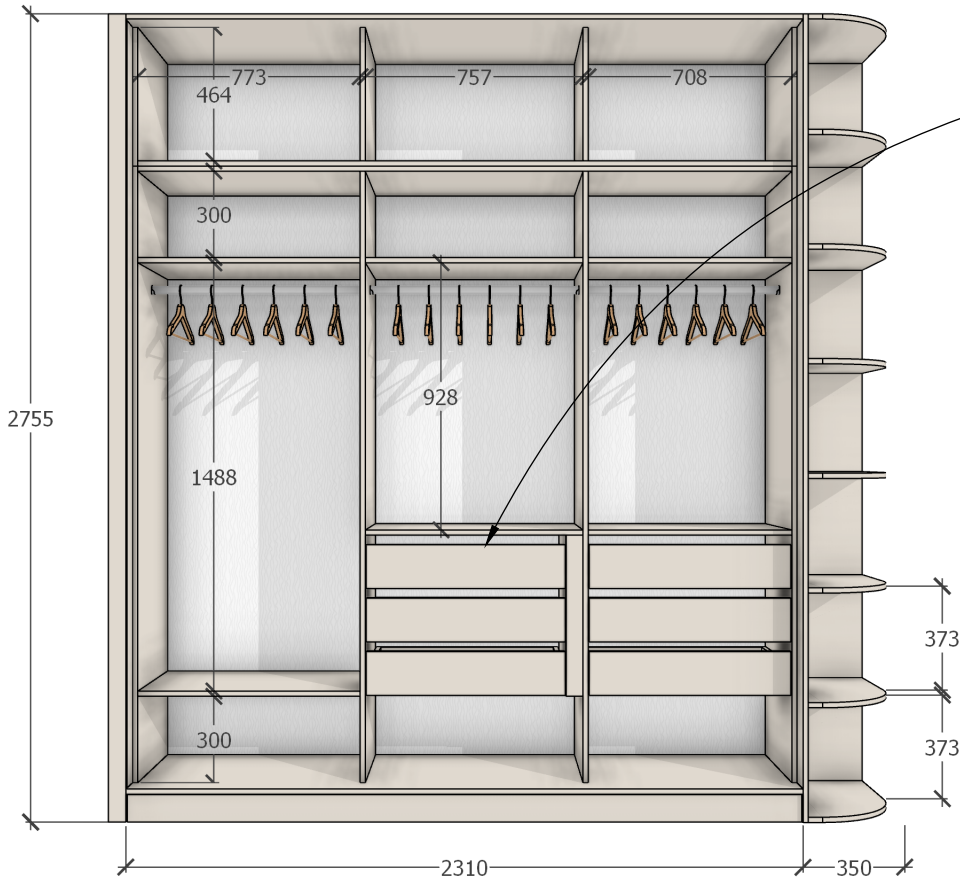

Шкаф распашной
 Материал - МДФ 30710
 Фурнитура - петли БЛЮМ

На левый фасад установить
 ограничители угла открывания.

Свес крышки 20 мм
для компенсации
стенового плинтуса

Регулируемые опоры 10 мм

Ручка GOLA
цвет черный

Материал - МДФ
30710
Направляющие
GTV скрытого
монтажа

Шкаф купе с зеркальными фасадами.

Материал - МДФ 30708

Выдвижная обувница Starax S-642-A

Шкаф купе, правый
фасад зеркальный

Направляющие GTV
скрытого монтажа

Пуф в прихожей

Материал МДФ 30708 петли БЛЮМ

Мягкая обивка крышки

Кровать под матрас 2x2, Царги и изголовье в мягкой обивке. Ортопедическое основание с подъемным механизмом.

Две прикроватные тумбы, материал МДФ 30708, направляющие GTV скрытого монтажа.

Банкетка с мягкой обивкой крышки.

Рабочая зона, материал МДФ 30710
стол с подъемным подстольем svaneke.

За столом реечная стеновая панель AGT
Полка над столом с подсветкой

Направляющие выдвижных ящиков - GTV
скрытого монтажа.