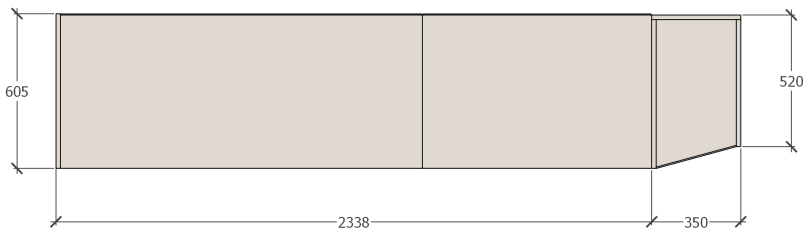

Шкаф распашной
 Материал - МДФ 30710
 Фурнитура - петли БЛЮМ

На левый фасад установить
 ограничители угла открывания.

Свес крышки 20 мм
для компенсации
стенового плинтуса

Регулируемые опоры 10 мм

Ручка GOLA
цвет черный

Материал - МДФ
30710
Направляющие
GTV скрытого
монтажа

Шкаф купе с зеркальными фасадами.

Материал - МДФ 30708

Выдвижная обувница Starax S-642-A

Шкаф купе, правый
фасад зеркальный

Направляющие GTV
скрытого монтажа

Пуф в прихожей

Материал МДФ 30708 петли БЛЮМ

Мягкая обивка крышки

Кровать под матрас 2x2, Царги и изголовье в мягкой обивке. Ортопедическое основание с подъемным механизмом.

Две прикроватные тумбы, материал МДФ 30708, направляющие GTV скрытого монтажа.