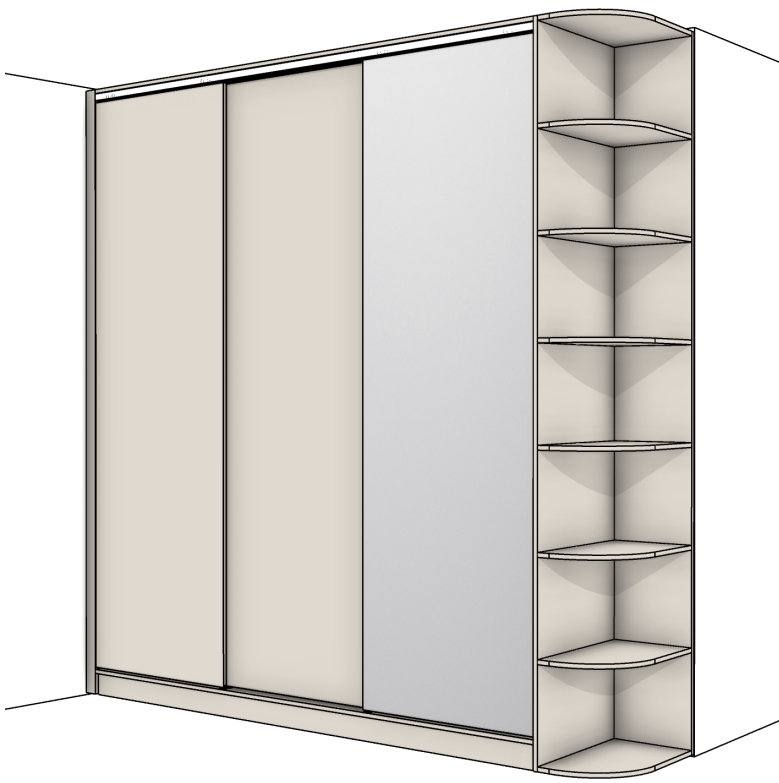

Шкаф распашной
 Материал - МДФ 30710
 Фурнитура - петли БЛЮМ

На левый фасад установить
 ограничители угла открывания.

Свес крышки 20 мм
для компенсации
стенового плинтуса

Регулируемые опоры 10 мм

Ручка GOLA
цвет черный

Материал - МДФ
30710
Направляющие
GTV скрытого
монтажа

Шкаф купе с зеркальными фасадами.

Материал - МДФ 30708

Выдвижная обувница Starax S-642-A

Шкаф купе, правый
фасад зеркальный

Направляющие GTV
скрытого монтажа

Пуф в прихожей

Материал МДФ 30708 петли БЛЮМ

Мягкая обивка крышки

Кровать под матрас 2x2, Царги и изголовье в мягкой обивке. Ортопедическое основание с подъемным механизмом.

Две прикроватные тумбы, материал МДФ 30708, направляющие GTV скрытого монтажа.

Банкетка с мягкой обивкой крышки.

Рабочая зона, материал МДФ 30710
стол с подъемным подстольем svaneke.

За столом реечная стеновая панель AGT
Полка над столом с подсветкой

Направляющие выдвижных ящиков - GTV
скрытого монтажа.