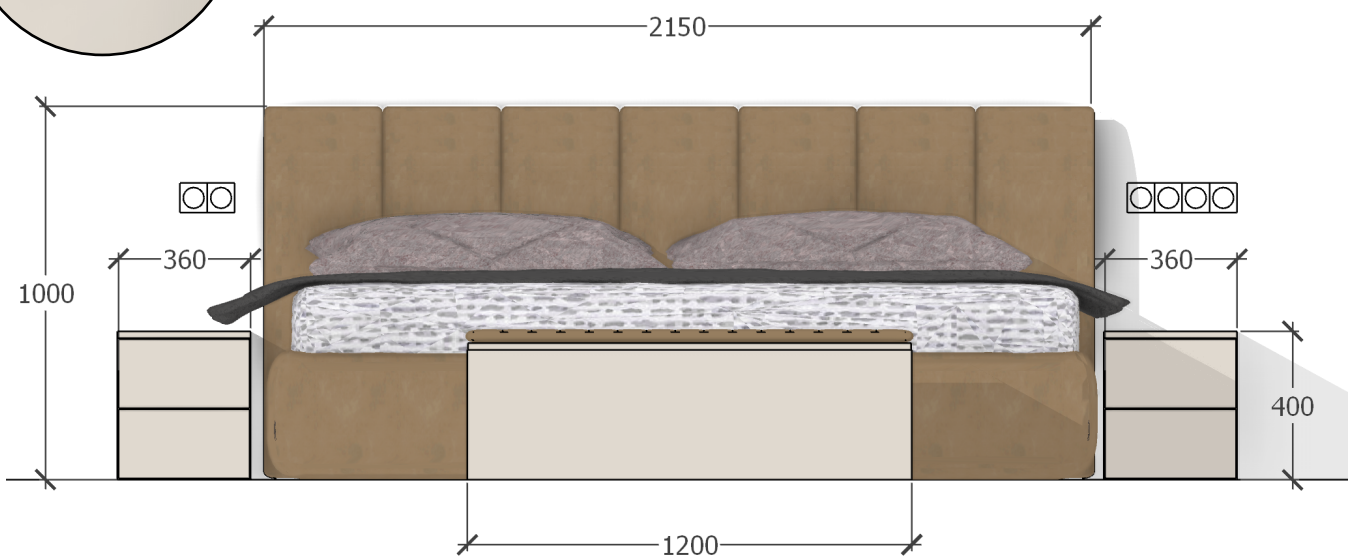

Шкаф распашной
 Материал - МДФ 30710
 Фурнитура - петли БЛЮМ

На левый фасад установить
 ограничители угла открывания.

Свес крышки 20 мм
для компенсации
стенового плинтуса

Регулируемые опоры 10 мм

Ручка GOLA
цвет черный

Материал - МДФ
30710
Направляющие
GTV скрытого
монтажа

Шкаф купе с зеркальными фасадами.

Материал - МДФ 30708

Выдвижная обувница Starax S-642-A

Шкаф купе, правый
фасад зеркальный

Направляющие GTV
скрытого монтажа

Пуф в прихожей

Материал МДФ 30708 петли БЛЮМ

Мягкая обивка крышки

Кровать под матрас 2x2, Царги и изголовье в мягкой обивке. Ортопедическое основание с подъемным механизмом.

Две прикроватные тумбы, материал МДФ 30708, направляющие GTV скрытого монтажа.

Банкетка с мягкой обивкой крышки.

Рабочая зона, материал МДФ 30710
стол с подъемным подстольем svaneke.

За столом реечная стеновая панель AGT
Полка над столом с подсветкой

Направляющие выдвижных ящиков - GTV
скрытого монтажа.