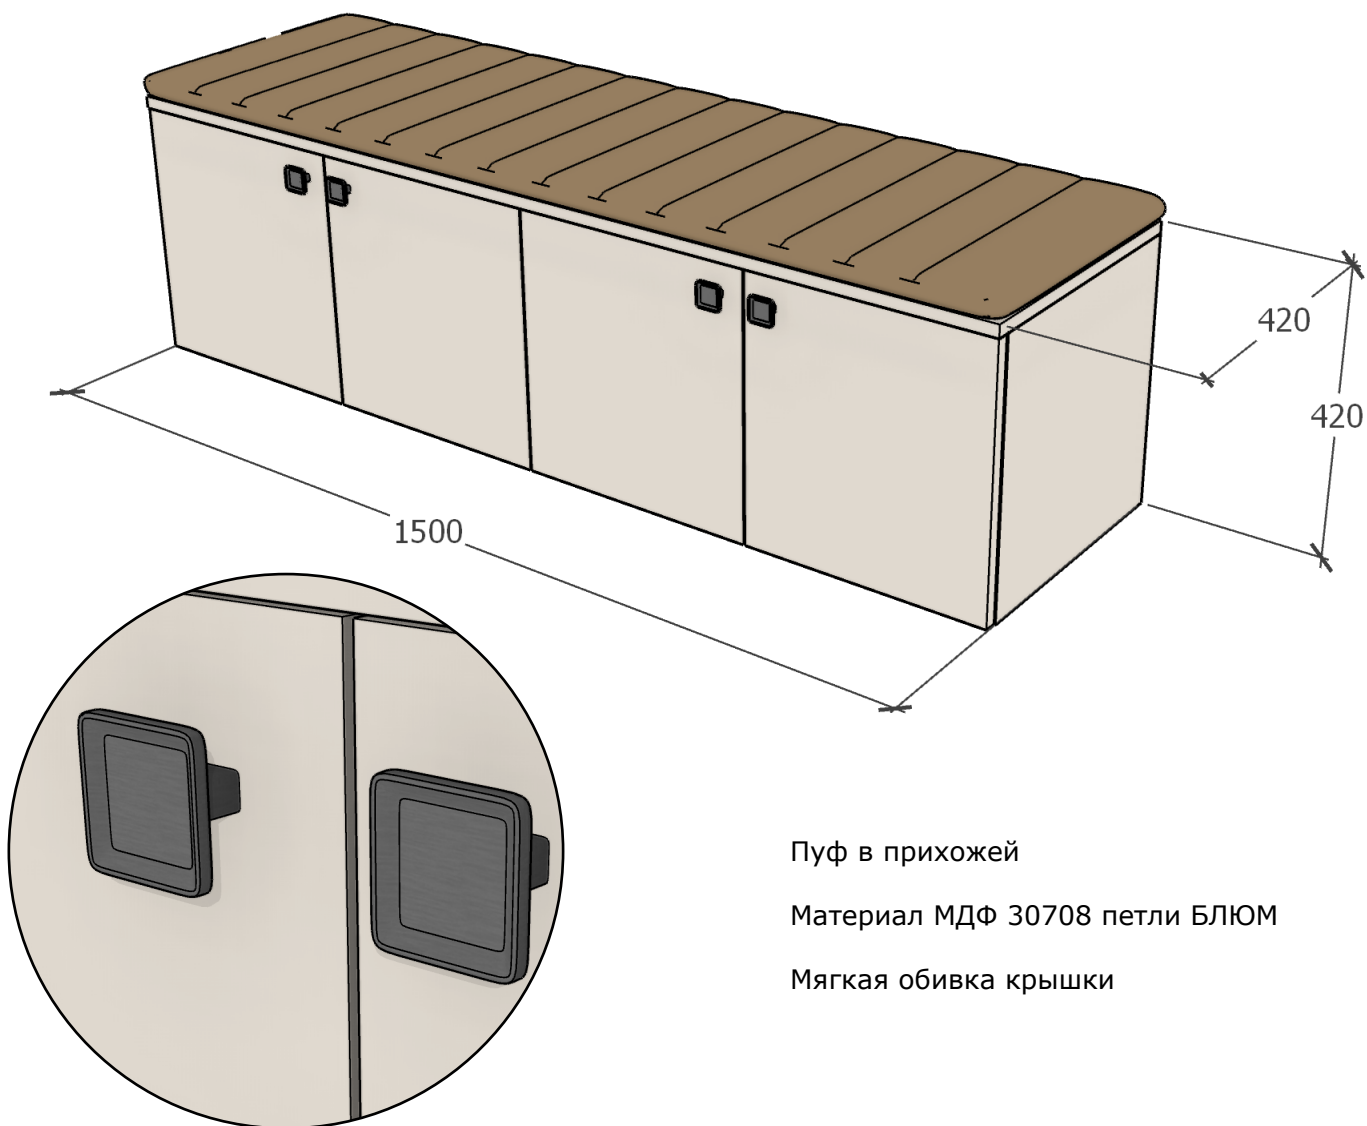

Шкаф распашной
 Материал - МДФ 30710
 Фурнитура - петли БЛЮМ

На левый фасад установить
 ограничители угла открывания.

Свес крышки 20 мм
для компенсации
стенового плинтуса

Регулируемые опоры 10 мм

Ручка GOLA
цвет черный

Материал - МДФ
30710
Направляющие
GTV скрытого
монтажа

Шкаф купе с зеркальными фасадами.

Материал - МДФ 30708

Выдвижная обувница Starax S-642-A

Шкаф купе, правый
фасад зеркальный

Направляющие GTV
скрытого монтажа

Пуф в прихожей

Материал МДФ 30708 петли БЛЮМ

Мягкая обивка крышки

Кровать под матрас 2x2, Царги и изголовье в мягкой обивке. Ортопедическое основание с подъемным механизмом.

Две прикроватные тумбы, материал МДФ 30708, направляющие GTV скрытого монтажа.

Банкетка с мягкой обивкой крышки.

Рабочая зона, материал МДФ 30710
стол с подъемным подстольем svaneke.

За столом реечная стеновая панель AGT
Полка над столом с подсветкой

Направляющие выдвижных ящиков - GTV
скрытого монтажа.